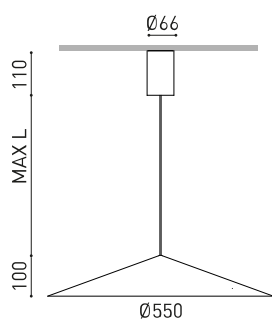

DIMENSIONS

ACCESSOIRES

CORD ACCESSORY

Nom	DUNE 55 BASE 5M 2700K OG
Référence	A48312100G
Coleur	Gris Olive Texturé - Autres couleurs, veuillez consulter
RAL	7002
Catégorie	SUSPENSION

Type	LED
Flux lumineux brut	710 lm
Température de couleur	2700 K - Autres K, veuillez consulter
Stabilité chromatique	MacAdam Step 2
Indice de reproduction chromatique	CRI > 90
Puissance	5 W
Courant	150 mA
Efficacité	142 lm/W
Durée de vie de la LED	L80B10 > 60.000h

Efficacité lumineuse	71%
Angle du faisceau lumineux	133°

Driver	Inclus
Valeurs de puissance du système	7,02 W
Tension	220V/240V
Fréquence	50/60 Hz
Variation d'intensité	Non Dim - Autres DIM, veuillez consulter
Classe d'isolation électrique	<input type="checkbox"/>

Étanchéité	IP20
Contrôle sans fil	Veuillez consulter
Longueur du tendeur	Max. 5 m
Tendeur à réglage rapide	Non
Poids	1905 g
Poids avec emballage	2788 g
Dimensions de l'emballage	439 x 384 x 127 mm
Unités par emballage	1
Matériaux	Aluminium / Polycarbonate

DIAGRAMME POLAIRE

DIAGRAMME CONIQUE

1.0	4.60 4.58	E(0°) E(C90) 66.5° E(C0) 66.4°	152 5 5
2.0	9.20 9.16	E(0°) E(C90) 66.5° E(C0) 66.4°	38 1 1
3.0	13.80 13.73	E(0°) E(C90) 66.5° E(C0) 66.4°	17 1 1
4.0	18.40 18.31	E(0°) E(C90) 66.5° E(C0) 66.4°	9 0 0
5.0	23.00 22.89	E(0°) E(C90) 66.5° E(C0) 66.4°	6 0 0
Distance [m]	Cone Diameter [m]	Illuminance [lx]	
— C0 - C180 (Half-value Angle: 132.8°)			
— C90 - C270 (Half-value Angle: 133.0°)			