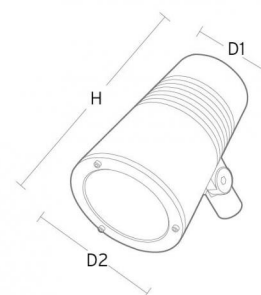

## Source lumineuse

Version:	27°
Type de source lumineuse:	LED
Wattage:	41W
System wattage:	41.0W
Luminous flux:	3590lm
Efficacité:	88 lm/W
Tension:	230V
Température des couleurs:	3000K
Rendu des couleurs (CRI):	Ra>80
Facteur MacAdams:	SDCM: 2
Durée de vie:	L90/B10>100,000
Light distribution:	Directe
Optique:	Réflecteur Diffus 27 dg.
Faisceau:	27°

## Montage/Connexion

Montage:	Pôle, mur, borne ou piquet de terre, Outdoor
Câble:	Cable 2x1mm <sup>2</sup> 10m
Wind projected area:	403cm <sup>2</sup> - Max 4 kg

## Dimensions (mm)

Hauteur (H):	268
Diameter (D):	180
Poids (brutto/netto):	4.7 / 4.5

## Emballage

Dimensions de l'emballage: 240 x 240 x 290

5 7 0 3 8 2 1 1 7 3 2 3 0