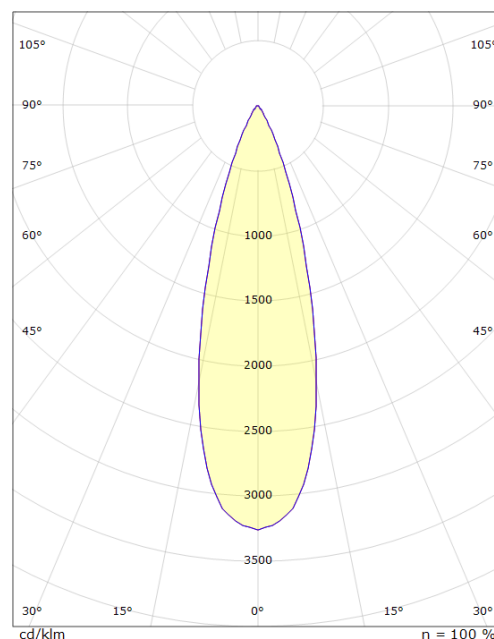

Emballage

Dimensions de l'emballage: 240 x 240 x 290