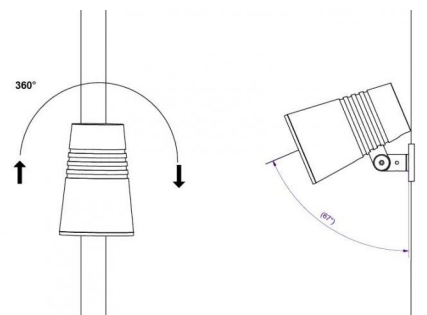

## Montage/Connexion

Montage:	Pôle, mur, borne ou piquet de terre, Outdoor
Câble:	Cable 2x1mm <sup>2</sup> 10m
Wind projected area:	403cm <sup>2</sup> - Max 4 kg

## Dimensions (mm)

Hauteur (H):	268
Diameter (D):	180
Poids (brutto/netto):	4.7 / 4.5

## Emballage

Dimensions de l'emballage: 240 x 240 x 290

5 7 0 3 8 2 1 1 7 3 2 3 0