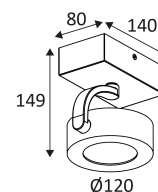

EOLE 1

- Applique murale ou plafonnier.
- Convertisseur dimmable intégré dans l'appareil.
- Compatible avec variateur fin de phase.

Ce produit contient 1 source(s) lumineuse(s) d'efficacité énergétique G.

CODE	COULEUR	MATIÈRE	AC	LED	T° (K)	LED Lumen	System Lumen
WA13705	NOIR MAT	FONTE D'ALUMINIUM	AC 230V	10W	3000K	1000 Lm	665 Lm
WA13730	BLANC MAT	FONTE D'ALUMINIUM	AC 230V	10W	3000K	1000 Lm	665 Lm

Montage sur un mur ou un plafond.

Usage intérieur uniquement.

Protection contre la pénétration de corps supérieurs à 12mm. Sans protection contre l'eau.

Résistance : 0,23 Joule.

Produit à isolation principale qui comporte des dispositifs reliant l'ensemble de ses parties métalliques accessibles au conducteur de protection.

Orientation verticale possible du luminaire pour un maximum de 175°.

Orientation horizontale possible du luminaire pour un maximum de 355°.

Faisceau 36°.

Homologation CE.

IRC >80

"Durée de vie" des moteurs de lumière.

RG1.

Testé à 650°.

Alimentation incluse.

Dimmable.

Garantie 3 ans.

Courbe photométrique disponible sur le site web: www.indigo-lighting.com