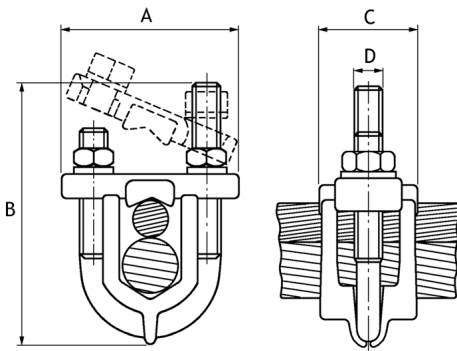

Serre-câbles à étrier type SE

Description :

- Sur demande, les serre-câbles type SE peuvent être équipés de vis bronze (dans ce cas, la référence est suivie de la lettre "B").

Section (mm ²)	Code article	Réf.	Conditionnement	A	B	C	D
2X70 - 2X240	7603241	SE2-240	25	59	85	35	10