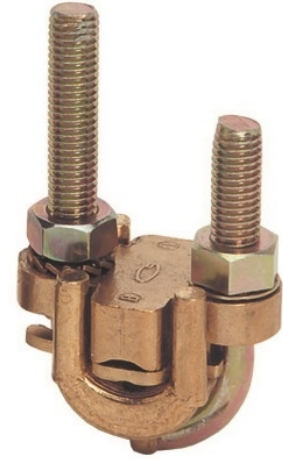

Serre-câbles à étrier type SE

Description :

- Sur demande, les serre-câbles type SE peuvent être équipés de vis bronze (dans ce cas, la référence est suivie de la lettre "B").

Section (mm ²)	Code article	Réf.	Conditionnement	A	B	C	D
2X70 - 2X240	7603241	SE2-240	25	59	85	35	10