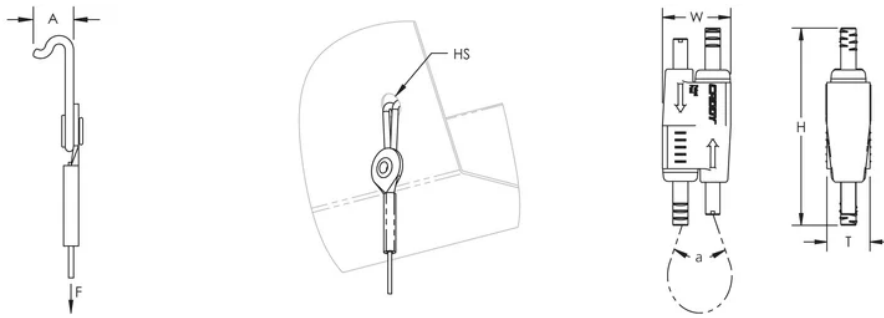

Wire Rope Length: 1-m

Roof Decking Sheet Thickness: 1,5-mm max

A: 9,2-mm

Hole Size: 8-mm

Static Load: 195 N

Height: 55-mm

Width: 19-mm

Épaisseur: 12,5-mm

Angle: 90 ° max

ADDITIONAL PRODUCT DETAILS

Charge indiquée valable uniquement si le bac acier peut lui aussi supporter cette charge.

Vérifiez la capacité de charge recommandée auprès du fabricant du support.

DIAGRAMS

AVERTISSEMENT

Les produits nVent doivent être installés et utilisés conformément aux consignes figurant dans les fiches d'instructions et les documents de formation des produits nVent. Les fiches d'instructions sont disponibles à l'adresse suivante: www.nvent.com et auprès de votre représentant du service client nVent. Une mauvaise installation, une utilisation incorrecte, une application erronée ou toute autre forme de non-respect scrupuleux des instructions et avertissements de nVent peuvent entraîner un dysfonctionnement du produit, des dommages matériels, des lésions corporelles graves et le décès et/ou annuler votre garantie.