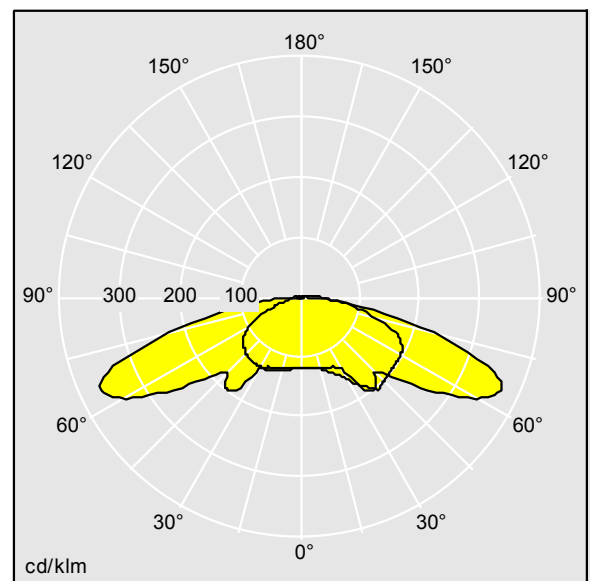

Piazza II LED

THORN

9666260 PIAZZA II LED 1690-840 HFI-X EC ANT

LED	15W TL_PIA2	IP65	IK10							T _a -20 +40
-----	-------------	------	------	--	--	--	--	--	--	---------------------------

Piazza II LED

Luminaire robuste mural. Électronique, Appareillage gradable DALI Convient pour les installations de secours avec batterie centrale. Plaque arrière : aluminium fonderie, anthracite laqué. Corps : Polycarbonate (PC) anthracite. Entrée de câble Ø20 mm via des entrées de conduit arrière ou latérales, compatibilité BESA. IP65, IK10. Livré avec LED 4 000 K.

Dimensions : 381 x 196 x 305 mm
Puissance du luminaire: 15,4 W
Flux lumineux du luminaire: 1844 lm
Efficacité lumineuse du luminaire: 120 lm/W
Poids : 2,8 kg

TLG_PIA2_F_PDB.jpg

TLG_PIA2_M_LD1.wmf

TLTP_PIA2_1690.ltd

Position de la lampe: STD - Standard
Source lumineuse: LED
Flux lumineux du luminaire*: 1844 lm
Efficacité lumineuse du luminaire*: 120 lm/W
Indice min. de rendu des couleurs: 80
Convertisseur: 1 x 28000674 LCA 17W 250-700mA
one4all SC PRE
Rend.: 1,00 Rend. Sup.: 0,02 Rend. Inf.: 0,98