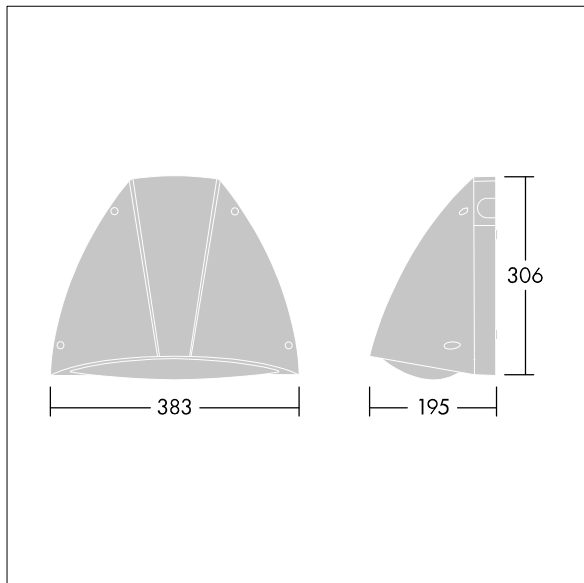

Piazza II LED

THORN

9666260 PIAZZA II LED 1690-840 HFI-X EC ANT

LED	15W TL_PIA2	IP65	IK10							T _a -20 +40
-----	-------------	------	------	--	--	--	--	--	--	---------------------------

Piazza II LED

Luminaire robuste mural. Électronique, Appareillage gradable DALI Convient pour les installations de secours avec batterie centrale. Plaque arrière : aluminium fonderie, anthracite laqué. Corps : Polycarbonate (PC) anthracite. Entrée de câble Ø20 mm via des entrées de conduit arrière ou latérales, compatibilité BESA. IP65, IK10. Livré avec LED 4 000 K.

Dimensions : 381 x 196 x 305 mm
Puissance du luminaire: 15,4 W
Flux lumineux du luminaire: 1844 lm
Efficacité lumineuse du luminaire: 120 lm/W
Poids : 2,8 kg

TLG_PIA2_F_PDB.jpg

TLG_PIA2_M_LD1.wmf

TLTP_PIA2_1690.ltd

Position de la lampe: STD - Standard
Source lumineuse: LED
Flux lumineux du luminaire*: 1844 lm
Efficacité lumineuse du luminaire*: 120 lm/W
Indice min. de rendu des couleurs: 80
Convertisseur: 1 x 28000674 LCA 17W 250-700mA
one4all SC PRE
Rend.: 1,00 Rend. Sup.: 0,02 Rend. Inf.: 0,98