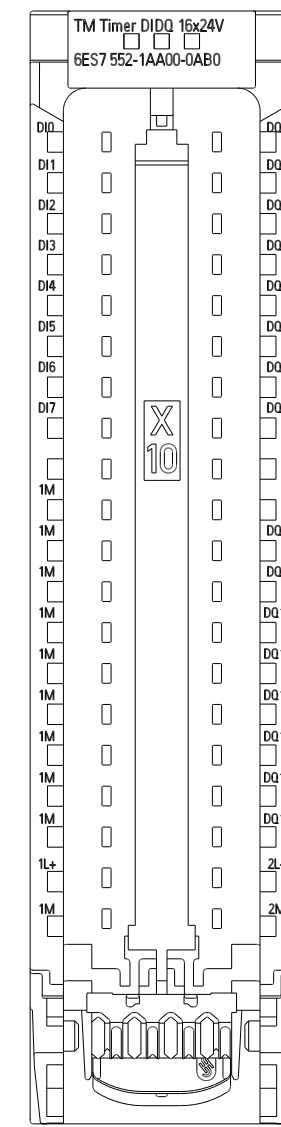

Vorne offen / Front open

Vorne / Front

Links / Left

Oben / Top

Alle Bemessungswerte sind in Millimeter (mm) angegeben.
All dimensions are in millimeters (mm).

SIEMENS	6ES7552-1AA00-0AB0	
	Format / Size: DIN A2	Maßstab / Scale: 1:1