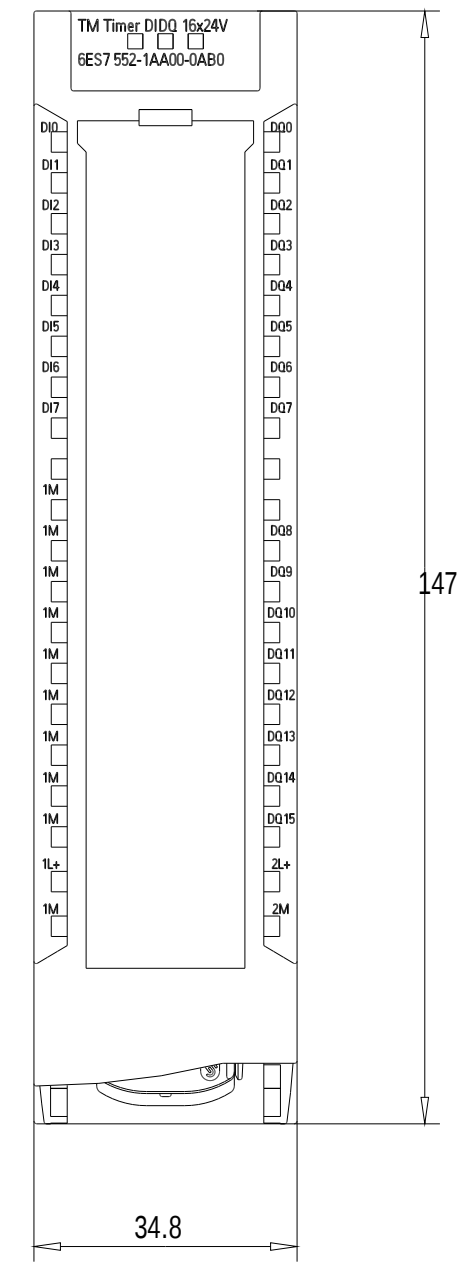

Vorne offen / Front open

Vorne / Front

Links / Left

Oben / Top

Alle Bemessungswerte sind in Millimeter (mm) angegeben.
All dimensions are in millimeters (mm).

SIEMENS	6ES7552-1AA00-0AB0	
	Format / Size: DIN A2	Maßstab / Scale: 1:1