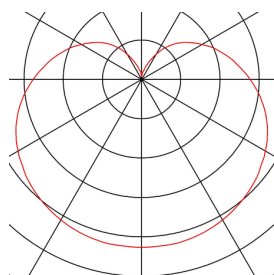

ROTOBALL 25

luminaire mobile extérieur, blanc, E27, 24W max, IP44

Le luminaire ROTOBALL FLOOR 25 est la solution idéale pour mettre discrètement votre extérieur en valeur. Dans une cour, sur une terrasse ou dans un jardin, ce luminaire rond assurera une atmosphère agréable au crépuscule ou tard dans la soirée. N'hésitez pas à placer plusieurs luminaires ROTOBALL afin de transformer votre jardin en paradis lumineux. Ce luminaire d'extérieur mobile est un objet lumineux translucide doté d'un diffuseur fermé ultra-résistant en plastique opalisé. En raison de son indice de protection IP44 et de son câble secteur avec fiche incluse, il est utilisable quasiment partout et ne manquera pas d'attirer tous les regards dans votre jardin.

INFORMATIONS TECHNIQUES

Réf.	227219
Nombre de douilles	1
Code IP	IP 44
Classe de résistance aux chocs	IK 04
Résistance aux chocs	0.5 Joule
Montage	Mobile
Tension nominale primaire	220-240V ~50/60Hz
Classe de protection	I
Puissance en watts	24 W
Coloris	blanc
Répartition de l'intensité lumineuse	rotosymétrique
Sortie lumineuse	direct
Diamètre	25 cm
Poids net	0.956 kg
Poids brut	1.57 kg
Page du BIG WHITE	546