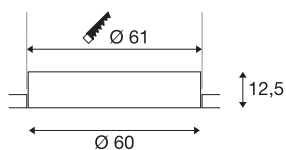

MEDO 60

encastré de plafond intérieur, rond, sans collerette, blanc, LED, 36W, 3000K/4000K

Grâce à leur design sobre, les variantes encastrées de la gamme MEDO s'intègrent parfaitement dans n'importe quelle décoration intérieure. MEDO Frameless s'harmonise en douceur avec le plafond. La température de couleur peut être facilement choisie entre 3000K et 4000K avant l'installation via un interrupteur. La LED Premium intégrée assure un éclairage de base homogène. Complétées par une alimentation supplémentaire, les variantes encastrées TRIAC sont variables et peuvent être intégrées dans les systèmes DALI.

INFORMATIONS TECHNIQUES

Réf.	1001903
Code IP	IP 20
Montage	Encastrément
Détails de montage	Plafond
Courant / tension secondaire	1000/1050 mA
Classe de protection	III
Puissance en watts	36 W
Température ambiante maximale	40 °C
Lumen	4700 / 5000 lm
Température de couleur	3000/4000 Kelvin
Angle de rayonnement	105 °
Coloris	blanc
IRC	80
UGR ≤	25
Données LXXBXX	L70B50
Durée de vie	25000 h
Répartition de l'intensité lumineuse	rotosymétrique
Sortie lumineuse	direct
Risk Group	1
Hauteur	12.5 cm
Diamètre	60 cm
Poids net	5.347 kg

Source Lumineuse

916477	
--------	---

Accessoires

1002424	Alimentation LED DALI , intérieur, blanc, 40W, 500-1050mA, variable 1-10V / Dali
1006120	Driver LED , 40 W 700/900/1000mA

Poids brut	7.502 kg
Forme de découpe	rond
Profondeur d'encastrement	16 cm
Diamètre d'encastrement	61 cm
Page du BIG WHITE	415