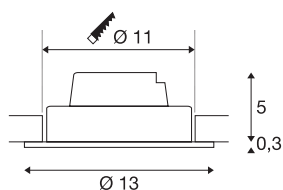

## NEW TRIA 110

encastré de plafond intérieur, simple, rond, blanc, LED, 15W, 3000K, clips ressorts, variable Triac

Le NEW TRIA 1 SET séduit par sa simplicité et son efficacité. Disponible en noir, blanc ou aluminium brossé, il peut être choisi de forme ronde ou carrée, avec une ou plusieurs lampes. Équipé d'une puissante COB LED blanc chaud logée dans un insert inclinable et d'une alimentation LED, ce kit répond à toutes les exigences en matière d'éclairage général. Le raccordement électrique s'effectue sur la tension secteur 230V.

## INFORMATIONS TECHNIQUES

Réf.	114231
Orientable ou inclinable	Dispositif rotatif et pivotant
Code IP	IP 20
Montage	Encastrement
Détails de montage	Plafond
Variable	Oui
Technologie de variation de l'éclairage	Variateur en début de phase, Variateur en fin de phase
Tension nominale primaire	220-240V ~50/60Hz
Courant / tension secondaire	350 mA
Classe de protection	II
Puissance en watts	14 W
Température ambiante minimale	-20 °C
Température ambiante maximale	35 °C
Hauteur du courant d'appel	2 A
Durée du courant d'appel	80 µs
Effet stroboscopique (SVM)	0.01
Lumen	1120 lm
Température de couleur	3000 Kelvin
Angle de rayonnement	38 °
Coloris	blanc
IRC	80
Données LXXBXX	L70B50

## Source Lumineuse

916324	
--------	---

<b>Durée de vie</b>	30000 h
<b>Hauteur</b>	5.3 cm
<b>Diamètre</b>	13 cm
<b>Poids net</b>	0.429 kg
<b>Poids brut</b>	0.531 kg
<b>Forme de découpe</b>	rond
<b>Profondeur d'encastrement</b>	6 cm
<b>Diamètre d'encastrement</b>	11 cm
<b>Page du BIG WHITE</b>	366