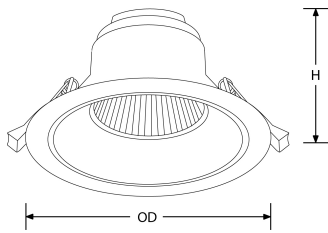

Schéma

Courbe polaire

Couleur

White

Caractéristiques & Avantages

- Température de couleur réglable entre 3000K, 4000K et 5700K
- COB forte puissance avec réflecteur aluminium multi-facettes
- Efficacité jusqu'à 101lm/W (à 4000K)
- Rendement lumineux de 1780lm à 3000K
- Rendement lumineux de 1820lm à 4000K
- Rendement lumineux de 1770lm à 5700K
- Angle de faisceau de 60°
- Indice de protection IP54
- Driver LED Triac gradable de porte
- Garantie 5 ans

Caractéristiques produit:

Technologie:	LED	Nombre de LEDs:	60
Type de tension d'entrée:	200~240V AC	Facteur de puissance:	0.9
Température min:	-20	Diamètre d'encastrement Min. (mm):	200
Diamètre d'encastrement Max. (mm):	210	Température max:	40°C
Réglage positionnel:	Fixe	Distribution lumineuse:	Direct
OD (mm):	235	H (mm):	100
Indice IP:	IP54	Composition:	Aluminium, Polycarbonate
Composition de l'optique:	Polycarbonate	SDCM:	6
Dépréciation lumineuse :	L70	Durée de vie à L70 (h) :	50000

Certificat: