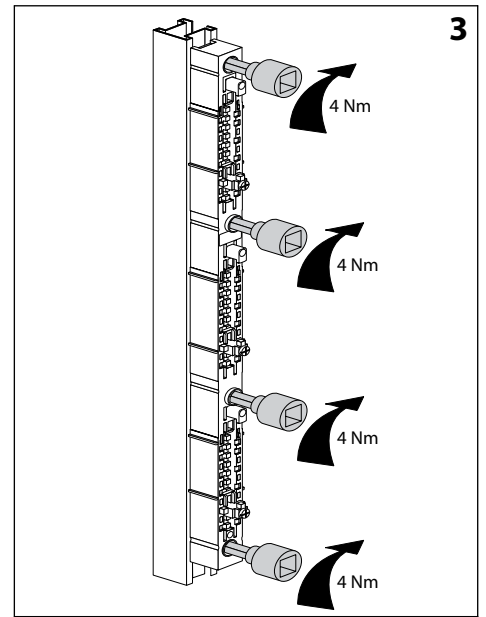

LE09240AA

Supports de barres
 Busbar Support
 Supporto barre
 Sammelschienenträger
 Soporte para barras
 Wsporników szyn

cross section (mm)	IP≤30	IP>30
30x10	630A	550A
40x10	700A	600A
60x10	1100A	950A
80x10	1300A	1150A
100x10	1550A	1350A
120x10	1800A	1550A