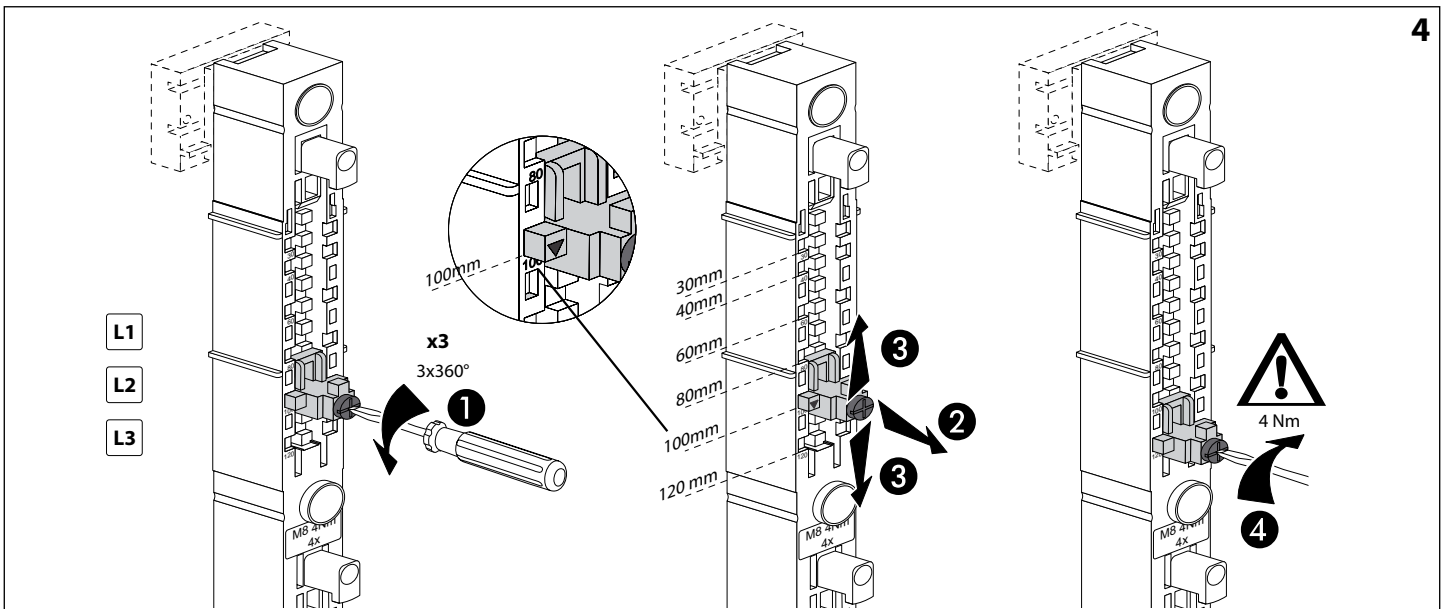

LE09240AA

Supports de barres
 Busbar Support
 Supporto barre
 Sammelschienenträger
 Soporte para barras
 Wsporników szyn

cross section (mm)	IP≤30	IP>30
30x10	630A	550A
40x10	700A	600A
60x10	1100A	950A
80x10	1300A	1150A
100x10	1550A	1350A
120x10	1800A	1550A

LE09240AA