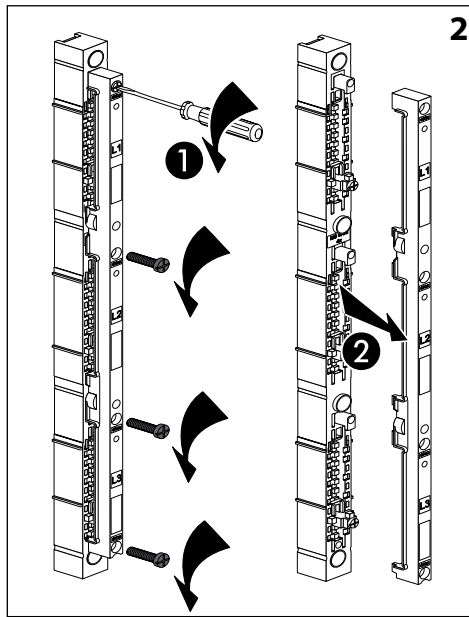

LE09240AA

Supports de barres
 Busbar Support
 Supporto barre
 Sammelschienenträger
 Soporte para barras
 Wsporników szyn

cross section (mm)	IP≤30	IP>30
30x10	630A	550A
40x10	700A	600A
60x10	1100A	950A
80x10	1300A	1150A
100x10	1550A	1350A
120x10	1800A	1550A

LE09240AA