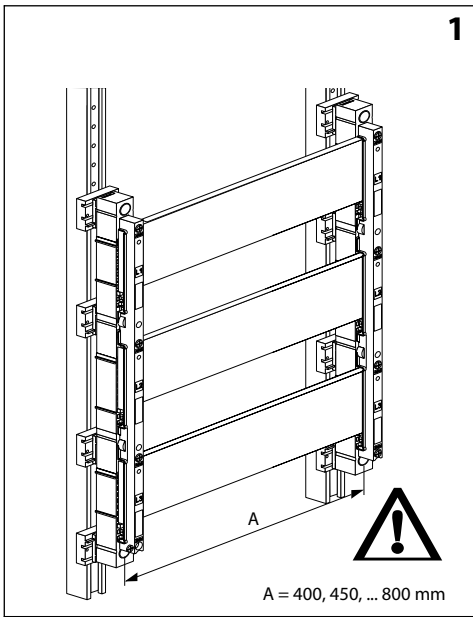

LE09240AA

Supports de barres
 Busbar Support
 Supporto barre
 Sammelschienenträger
 Soporte para barras
 Wsporników szyn

cross section (mm)	IP≤30	IP>30
30x10	630A	550A
40x10	700A	600A
60x10	1100A	950A
80x10	1300A	1150A
100x10	1550A	1350A
120x10	1800A	1550A