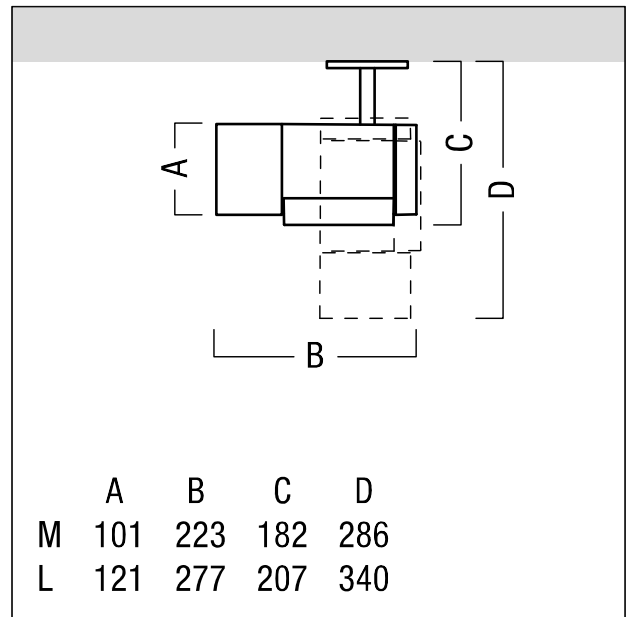

ZS_AO3_M_M_L_ZF_FIX_ZOOM.wmf