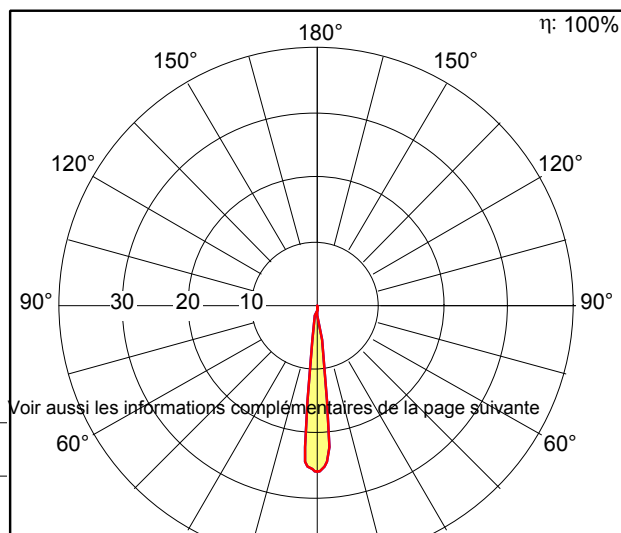

Courbe photométrique

SSP HARD (F1D12)

- Source lumineuse: LED
- Flux lumineux du luminaire*: 700 lm
- Efficacité lumineuse du luminaire*: 35 lm/W
- Indice min. de rendu des couleurs: 92
- Convertisseur 1: 1 x 06890878 TWK LE 1 C 927-965 1250 15.0W#BC
- Convertisseur 2: 1 x 06890993 DRV TC UNI 20W 900mA 43V F #122199Z
- Température de couleur*: 3000 Kelvin
- Tolérance de la couleur (MacAdam initial): 2
- Durée de vie utile médiane*: L90 50000h à 25°C
- Puissance du luminaire*: 20 W Facteur de puissance = 0,95
- Equipement: BC graduable jusque 1%
- Définition radio: basicDIM Wireless - Bluetooth® 4.x
- Fréquence radio: 2,4...2,483 GHz
- Puissance d'émission radio: + 4dBm
- Catégorie de maintenance CIE 97: C - Réflecteur fermé

de garantie selon nos conditions de garantie sous www.zumtobel.com/5ansdegarantie