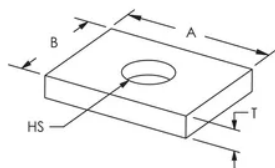

RONDELLE DE RAIL INTERNE, 13 MM TROU

CATALOG NUMBER

ZEA101

CARACTÉRISTIQUES DU PRODUIT

Article Number: 387510

Material: Acier

Finish: Galvanisé à chaud

Hole Size: 13-mm

A: 40-mm

B: 30-mm

Épaisseur: 6-mm

Screw Included: Non

DIAGRAMS