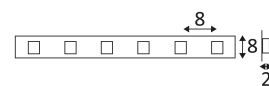

# ST153

- Bandeau LED.
- Rouleau 5m.
- Précâblé en début et fin de bandeau.
- Autocollant.
- Sécable toutes les 6 LEDs, 50mm.
- Convertisseur et accessoires à commander séparément.

CODE	DC	LED	T° (K)	LED Lumen	L (mm)
ST153SW	DC 24V	9,6W/m	2700K	748 Lm/m	5000
ST153WW	DC 24V	9,6W/m	3000K	790 Lm/m	5000
ST153NW	DC 24V	9,6W/m	4000K	802 Lm/m	5000
ST153CW	DC 24V	9,6W/m	6000K	790 Lm/m	5000

ACCESSOIRES	DESCRIPTION	
ST151	CONNECTEUR	
ST152	INTERCONNECTEUR	

Usage intérieur uniquement.

Protection contre la pénétration de corps supérieurs à 12mm. Sans protection contre l'eau.

Produit alimenté sous une très basse tension de sécurité (T.B.T.S) qui n'excède pas 50V (valeur efficace en courant alternatif).