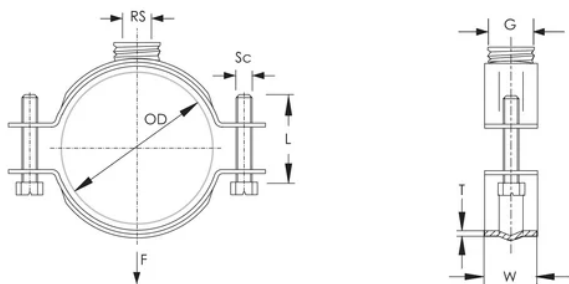

COLLIER DE SERRAGE À CHARGE LOURDE-PX-NI, S316, 100–105MM OD, 1/2" FIL., 31MM

CATALOG NUMBER

PXN105S6

FEATURES

Comprend une combinaison de connexions-mâle/femelle

Pour charge lourde

CARACTÉRISTIQUES DU PRODUIT

Article Number: 577600

Nut Included: Oui

Material: Acier inoxydable 316 (EN 1,4401)

Outer Diameter: 100 – 105 mm

Pipe Size: 3 1/2-po

Rod Size: M10

Thread: 1/2-po

Width: 31-mm

Épaisseur: 2-mm

Screw Diameter: M8

Screw Length: 25-mm

Static Load: 2500 N

DIAGRAMS

AVERTISSEMENT

Les produits nVent doivent être installés et utilisés conformément aux consignes figurant dans les fiches d'instructions et les documents de formation des produits nVent. Les fiches d'instructions sont disponibles à l'adresse suivante: www.nvent.com et auprès de votre représentant du service client nVent. Une mauvaise installation, une utilisation incorrecte, une application erronée ou toute autre forme de non-respect scrupuleux des instructions et avertissements de nVent peuvent entraîner un dysfonctionnement du produit, des dommages matériels, des lésions corporelles graves et le décès et/ou annuler votre garantie.