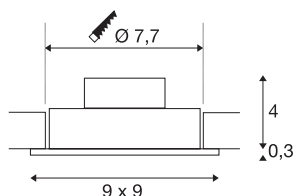

NEW TRIA 77

encastré de plafond intérieur, simple, carré, noir mat, LED, 8W, 2700K, clips ressorts

Le NEW TRIA 1 SET séduit par sa simplicité et son efficacité. Disponible en noir mat, blanc ou aluminium brossé, il peut être choisi de forme ronde ou carrée, avec une ou plusieurs lampes. Équipé d'une puissante COB LED blanc chaud logée dans un insert inclinable et d'une alimentation LED, ce kit répond à toutes les exigences en matière d'éclairage général. Le raccordement électrique s'effectue sur la tension secteur 230V.

INFORMATIONS TECHNIQUES

Réf.	113880
Code IP	IP 20
Montage	Encastrément
Détails de montage	Plafond
Tension nominale primaire	220-240V ~50/60Hz
Courant / tension secondaire	350 mA
Classe de protection	II
Puissance en watts	8 W
Température ambiante minimale	-20 °C
Température ambiante maximale	40 °C
Hauteur du courant d'appel	11 A
Durée du courant d'appel	20 µs
Effet stroboscopique (SVM)	0.02
Lumen	645 lm
Température de couleur	2700 Kelvin
Angle de rayonnement	38 °
Coloris	noir
IRC	80
Données LXXBXX	L70B50
Durée de vie	40000 h
Sortie lumineuse	directement
Longueur	9 cm

Source Lumineuse

916320	
--------	---

Largeur	9 cm
Hauteur	3.5 cm
Poids net	0.237 kg
Poids brut	0.288 kg
Forme de découpe	rond
Profondeur d'encastrement	4 cm
Diamètre d'encastrement	7.7 cm
Page du BIG WHITE	362