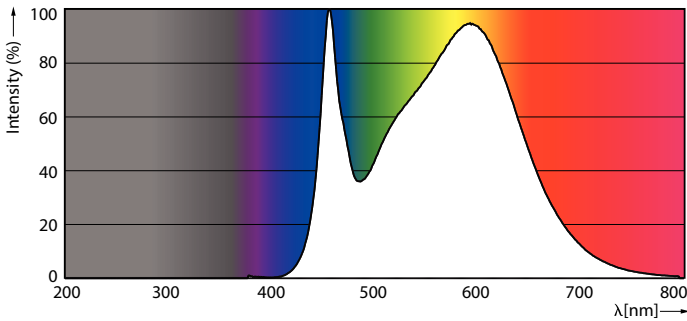

Données photométriques

NAM Highbay 165W EX39 4000K 60-120D NB WB UDL

CorePro LEDlinearMV 14-120W R7S 840 D