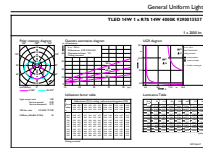

CorePro LEDlinearMV 14-120W R7S 840 D