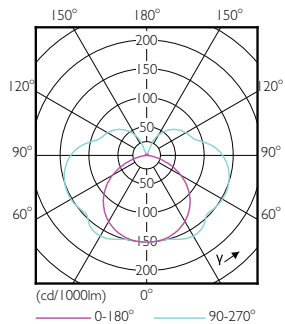

CorePro LEDlinear MV

Code de commande	71406500
Unité d'emballage	1
Conditionnement par carton	10
Code industriel (12NC)	929001353702

Poids net (pièce)	0,095 kg

Schéma dimensionnel

Product	D	C
CorePro LED linear D 14-120W R7S 118 840	29 mm	118 mm

Données photométriques

CorePro LEDlinearMV 14-120W R7S 840 D