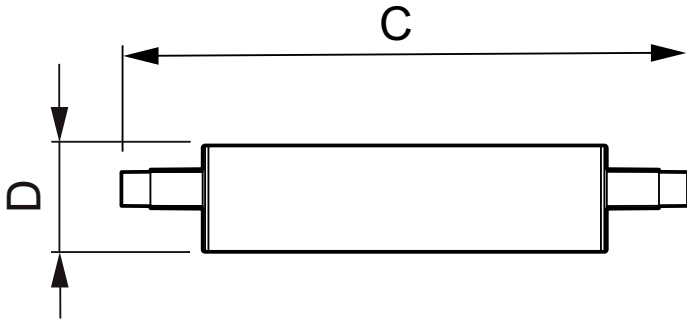

CorePro LEDlinear MV

Code de commande	71406500
Unité d'emballage	1
Conditionnement par carton	10
Code industriel (12NC)	929001353702

Poids net (pièce)	0,095 kg

Schéma dimensionnel

R7S 220V 15.5W-120W 2000lm 4000K R7S D