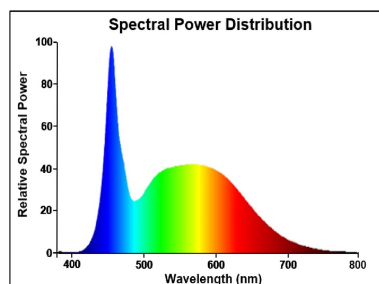

ToLEDo Superia T8 UNIVERSAL

ToLEDo Superia T8 UNIV 5FT 24W 3600lm 865

0029278

Emballage

Type d'emballage	Carton
Code EAN	5410288292786
Longueur simple de l'emballage (cm)	151.0
Largeur unitaire de l'emballage (cm)	3.0
Profondeur emballage unitaire (cm)	3.0
DUN14 (intérieur)	15410288292783
unités par emballage extérieur	10
Longueur / hauteur de l'emballage extérieur (cm)	150.7
largeur de l'emballage extérieur (cm)	21.0
Profondeur de l'emballage extérieur (cm)	11.5

Sécurité

Condition de fonctionnement optimal (° C)	-20-45
Consignes de nettoyage en cas de bris	Non applicable
Lampe à objectif spécial	Non
Ne convient pas à l'éclairage résidentiel	Oui
Message de sécurité	Aucun

PHOTOMÉTRIE