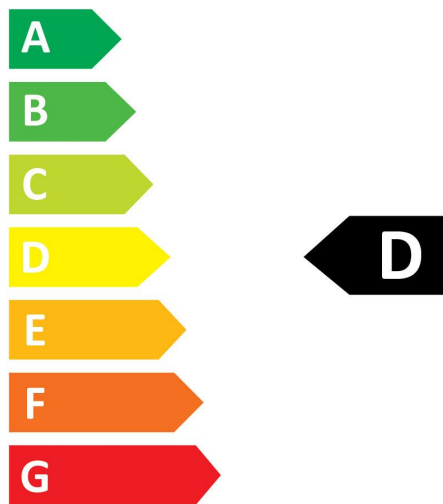

SYLVANIA

ToLEDo Superia T8 UNIVERSAL
ToLEDo Superia T8 UNIV 5FT 24W 3600lm 865
0029278

SYLVANIA

0029278

23
kWh/1000h

2019/2015