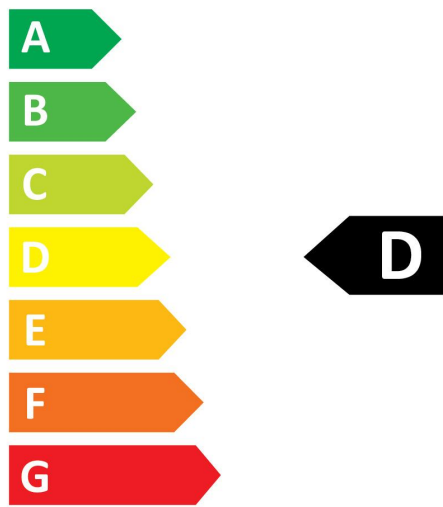

23
kWh/1000h

2019/2015