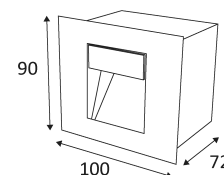

# KO 703S

- Encastré mural décoratif carré pour l'éclairage de circulations.
- Verre de protection.
- Boîtier d'encastrement inclus.
- Convertisseur non dimmable intégré dans l'appareil.

Ce produit contient 1 source(s) lumineuse(s) d'efficacité énergétique E.

Résistance : 0,23 Joule.

Produit dont les parties accessibles sont séparées des parties actives par double isolation ou isolation renforcée.

Percement rectangulaire pour l'insertion du luminaire. La longueur et la largeur à respecter sont citées dans la fiche technique ou le manuel de montage.(88x80mm)