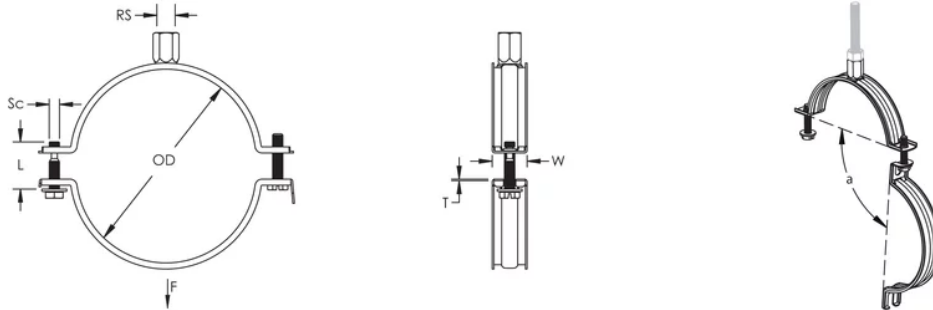

Quick locking system easily closes with one hand (sizes up to 600 mm)

La vis innovante du système de verrouillage rapide est captive lui évitant de tomber durant l'installation

Les vis ont une tête multi-fonction compatible avec embouts de vissage plat, cruciforme et douille hexagonale

Les oreilles allongées du collier augmentent le dégagement pour les outils et facilitent le serrage des vis

L'écrou de montage peut être fixé sur la tige fileté M8 ou M10, ce qui simplifie la manutention du matériel

CARACTÉRISTIQUES DU PRODUIT

Article Number: 586519

Material: Acier

Finish: Électrozingué

Temperature: -50 à 110-°C

Outer Diameter: 500-mm

Rod Size: M8;M10

Width: 21-mm

Épaisseur: 1,5-mm

Screw Diameter: M6

Screw Length: 40-mm

Angle: 80 °

Static Load: 900 N

DIAGRAMS

AVERTISSEMENT

Les produits nVent doivent être installés et utilisés conformément aux consignes figurant dans les fiches d'instructions et les documents de formation des produits nVent. Les fiches d'instructions sont disponibles à l'adresse suivante: www.nvent.com et auprès de votre représentant du service client nVent. Une mauvaise installation, une utilisation incorrecte, une application erronée ou toute autre forme de non-respect scrupuleux des instructions et avertissements de nVent peuvent entraîner un dysfonctionnement du produit, des dommages matériels, des lésions corporelles graves et le décès et/ou annuler votre garantie.