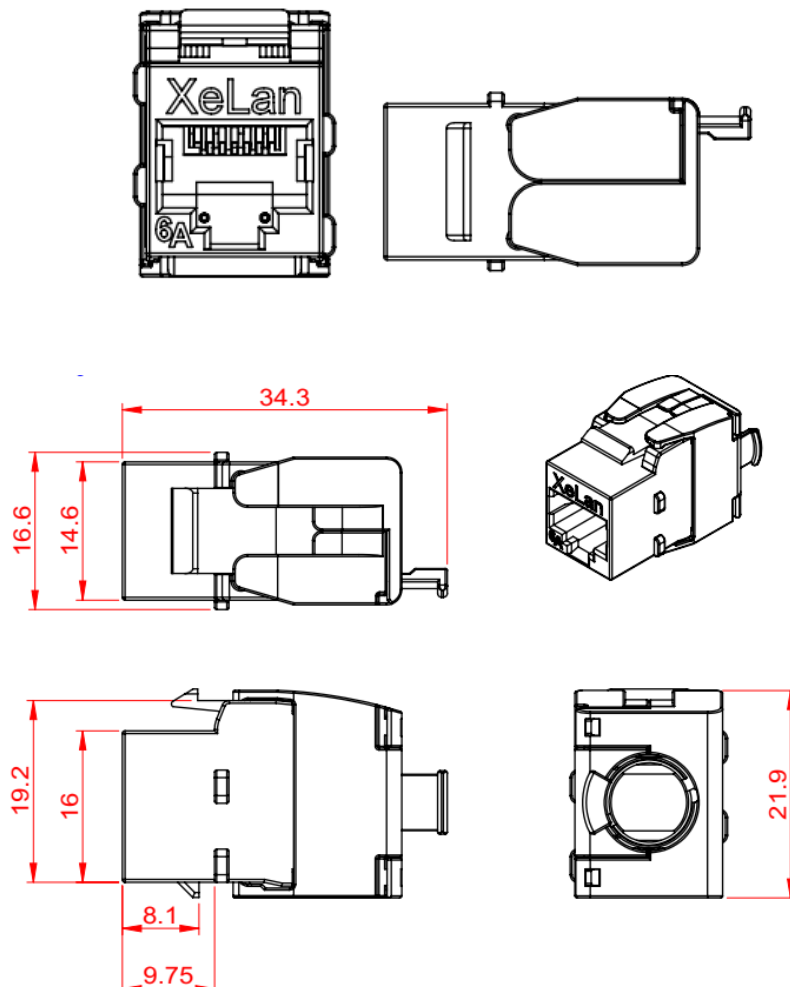

Il est conforme aux normes ISO/CEI 11801, ANSI/TIA-568-C.2. Son design permet de faciliter le raccordement de câble souple et solide (AWG26-AWG22).

Disponible en lot de 8 ou bien de 12 pièces. Il est livré avec une notice de montage.

**Caractéristiques du produit**

Caractéristiques	Valeur
modèle	jack
type de connecteur	RJ45 8(8)
catégorie	6A (IEC)
couleur	argent
plage AWG	22...2

## CONNECTEUR RJ45 CAT6a XeLAN

Caractéristiques	Valeurs
Largeur (mm)	16.6
Profondeur (mm)	34.3
Hauteur (mm)	19.2
Logement (mm)	Alliage de zinc, plaqué nickel
Contacts RJ45	sous-couche de 50 µpouces (micro-pouces) en or sur 100 µpouces en nickel
Contacts IDC	Sous-couche de bronze phosphoreux, étain sur nickel
Durée de vie RJ45	750 Insertions
Température de stockage	- 40 à +68°C
Température de fonctionnement	- 10 à +60
Matériau IDC	Sous-couche de bronze phosphoreux, étain sur nickel

### Dessin du produit