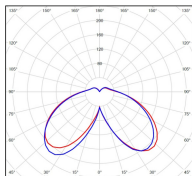

Avenue 4

catalogue 2020 p. 268

réf. 104029009

EAN. 3663660200615

Modèle ①

Données techniques

Tension nominale	230V AC
Plage de tension d'entrée	120 - 277 V AC
Driver output	-
Alimentation output	-
Classe	1
IP	65
IK	-
Diffuseur	PMMA opale
Paralume	-
Source	Module LED intégré
Température de couleur réelle	4000°K neutral white
Flux total sortant	2693 lm
Consommation totale	37,4 W
Classe énergétique	A++ / A
Efficacité lumineuse	72
IRC	74
SDCM	-
Espacement conseillé (PMR Emoy - 20 lux)	10 m
Hauteur de placement	3,5 m
Largeur du placement	3,5 m
Optique	-
Dimmable	Non
Ta	-
Durée de vie LED	50000 h (L90/B50)
Plage de température ambiante	-10 ~50°C
UGR	-
ULR	-
Groupe de risque photobiologique	IEC/EN 62471
Distorsion harmonique THDI	-
Fixation	Tige de scellement sur demande
Détection	Non
Avec prise IP55	Non

Données logistiques

Dimensions du modèle	H.1396 L.364 P.364
Poids net	0.000 Kg
Poids brut	0.000 Kg
Dimensions colis 1	H.420 L.420 P.890
Dimensions colis 2	H.410 L.240 P.200

Certifications et garanties

CE	Oui
UL	Non
EAC	Oui
RoHS	Oui
ENEC	Non
Anti-corrosion	25 ans
Technique	5 ans
Electronique	5 ans