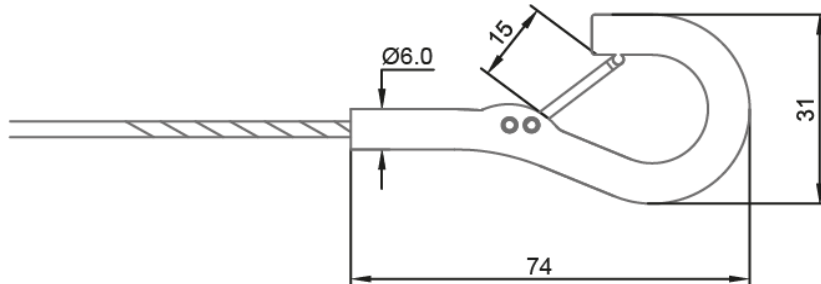

KIT FILIN AVEC SIMPLE MOUSQUETON + VERROU MM

DESIGNATION :	Kit complet filin D.2,5mm avec mousqueton simple et son verrou moyen modèle
MATIERE :	Filin : Acier galvanisé 7x7 brins Verrou : Aluminium anodisé 6061 T6, laiton nickelé et acier
OBSERVATIONS :	Rupture des brins au-delà de la charge annoncée Coefficient de sécurité 5, soit 410 kg
COULEUR :	Gris acier
NORMALISATION :	Conforme à la norme NF EN ISO 6892-1

Réf. BLM	Désignation	Ø Section fil	Longueur filin	Charge max.	Cond. Sachet
611 25 0	Kit filin avec mousqueton + verrou MM	2,5	1 m	82 Kg	10
621 25 0	Kit filin avec mousqueton + verrou MM		2 m		10
631 25 0	Kit filin avec mousqueton + verrou MM		3 m		10
651 25 0	Kit filin avec mousqueton + verrou MM		5 m		10
681 25 0	Kit filin avec mousqueton + verrou MM		8 m		10
699 25 0	Kit filin avec mousqueton + verrou MM		10 m		10

Cotes en mm