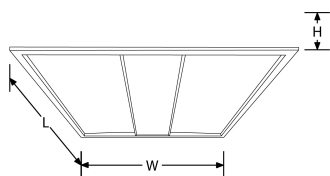

Schéma

Courbe polaire

Couleur

White

Caractéristiques & Avantages

- Diffuseur en polycarbonate opale pour une répartition homogène de la lumière
- Délivre 100lm/W
- UGR19 (Unified Glare Rating)
- Convient pour l'installation dans les plafonds à ossature de 15 et 24 mm
- Sécurité photobiologique : Groupe 0 (aucun risque)
- Option gradable 1-10V et DALI disponible
- Garantie de 3 ans de série (5 ans en option)
- Garantie 3 ans - EN-TF6262
- Garantie 5 ans - EN-TF6262V & EN-TF6262DA

Caractéristiques produit:

Technologie:	LED	Nombre de LEDs:	156
Type de tension d'entrée:	220~240V AC	Facteur de puissance:	0.9
Température min:	-20	Température max:	50°C
Réglage positionnel:	Fixe	Distribution lumineuse:	Direct/Indirect
W (mm):	620	L (mm):	620
H (mm):	30	Indice IP:	IP20
SDCM:	6	Dépréciation lumineuse :	L70
Durée de vie à L70 (h) :	50000		

Certificat:

Garantie:

Ce produit est garanti pendant 5 ans. Des garanties autres s'appliquent à certains produits comme indiqué dans la description ci-dessus. La garantie est valable à compter de la date de livraison et couvre tout défaut de conception, de matière ou de fabrication du produit, déclaré dans un délai d'1 mois la survenance du défaut. Elle ne s'applique pas en cas de mauvaise utilisation, installation ou manipulation du produit, si l'étiquette Q.C est détériorée ou en cas d'utilisation ou d'installation impropre à l'application prévue. Elle prévoit le remplacement du produit à titre gratuit, sous réserve de l'installation correcte de ce dernier et du retour ultérieur de l'unité défectueuse. Aurora n'accepte pas la responsabilité des coûts d'installation associés au remplacement de ce produit et se réserve le droit de modifier ses conditions de garantie ainsi que ses caractéristiques sans préavis.