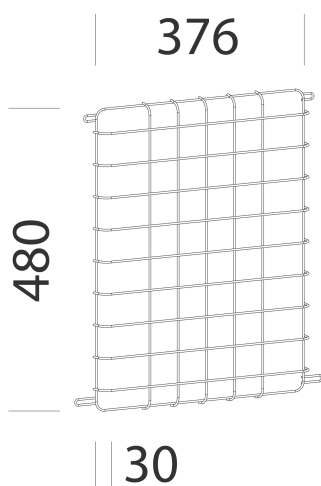

462 - Grille de protection

Code: 997933-00

INFORMATIONS GÉNÉRALES

Article	462 - Grille de protection
Code	997933-00

DIMENSIONS ET POIDS

Longueur (mm)	480 mm
Largeur (mm)	376 mm
Hauteur (mm)	30 mm
Poids (Kg)	0.3 kg

462 Jaula de protecção

462 - Grille de protection

Code: 997933-00

462 - Grille de protection

Code: 997933-00

MATÉRIAUX ET COULEURS

Corps	en tube d'acier rond plastifié. Pour la protection antichoc.
Peinture	verniciato per cataforesi epossidica.
Couleur	Noir

GARANTIE

Garantie après-vente	2 yr
----------------------	------

TÉLÉCHARGEMENT

DESSINS

DessinTechnique 462.dxf

462 - Grille de protection

Code: 997933-00

1224 Cromo - asymétrique faisceau intensif