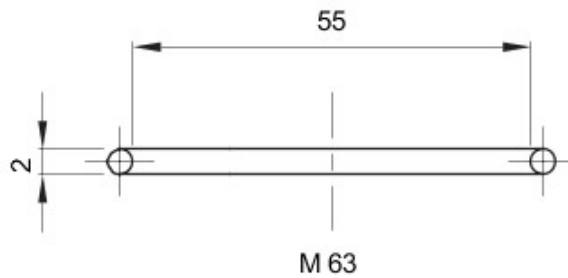

Pour bouchons en pas
Electrocod

M63 Description
36B

Joint torique

DIMENSIONS

GEWISS S.A.S. 1, Rue du Rio Salado 91940
Les Ulis Cedex
Tel : +33 1 64 86 80 80

www.gewiss.com
www.gewiss@gewiss.fr
Dernière mise à jour 08/08/2019