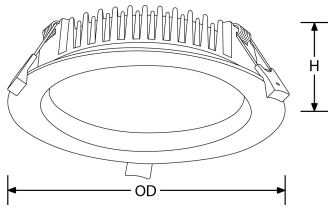

Bluetooth

fonctionne sur
contrôle

Description:

Lumi-Fit™ Downlight LED 40W Gradable

La gamme de downlights gradables Lumi-Fit™ offre jusqu' à 106 lm/W d'efficacité. Livré avec un driver déporté, il est équipé d'un diffuseur acrylique opale pour une distribution de lumière uniforme sans éblouissement. Grâce à ses multiples puissances et dimensions, cette gamme répond aux besoins d'innombrables nouvelles applications tertiaires ou commerciales en offrant une équivalence fiable à la plupart des encastrés fluorescents traditionnels.

Code	Puissance	lm	Couleur	Faisceau	Type produit	Finition
EN-DDLH840/30	40	3960	3000	100	Triac Gradable	Blanc
EN-DDLH840/40	40	4320	4000	100	Triac Gradable	Blanc mat
EN-DDLH840/40X	40	4320	4000	100	Triac Gradable	Blanc
EN-DDLH840/57	40	4320	5700	100	Triac Gradable	Blanc
EN-DDLH840DA/30	40	3960	3000	100	DALI Gradable	Blanc
EN-DDLH840DA/40	40	4320	4000	100	DALI Gradable	Blanc mat
EN-DDLH840V/40	40	4320	4000	100	Gradiation 1-10V	Blanc mat

Schéma

Courbe polaire

Couleur

Matt White

Caractéristiques & Avantages

- Low cost energy saving alternative to compact fluorescent fittings
- Life not affected by frequent switching e.g. when used with occupancy controls
- Triac dimmable as standard
- Plug and play remote driver for easy installation
- IP54 rated
- 1.5kV surge protection
- Passes 850°C glow wire testing
- 5 year warranty

Caractéristiques produit:

Technologie:	LED	Type de tension d'entrée:	200~240V AC
Facteur de puissance:	0.9	Fréquence:	50/60HZ
Courant d'entrée (mA) à 240V:	250	Température min:	-20
Diamètre d'encastrement Min. (mm):	200	Diamètre d'encastrement Max. (mm):	210
Température max:	45°C	Réglage positionnel:	Défecteur
Distribution lumineuse:	Direct	OD (mm):	228
H (mm):	45	Indice IP:	IP54
Indice IK:	IK08	Composition:	Aluminium
Composition de l'optique:	PMMA	Culot:	Aucun
SDCM:	6	Durée de vie à L80 (h) :	50000
Dépréciation lum. à L80 :	B50	Dépréciation lumineuse :	L70
Durée de vie à L70 (h) :	40.000		