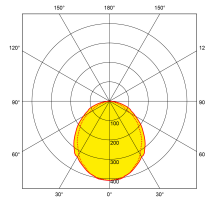

Courbe polaire