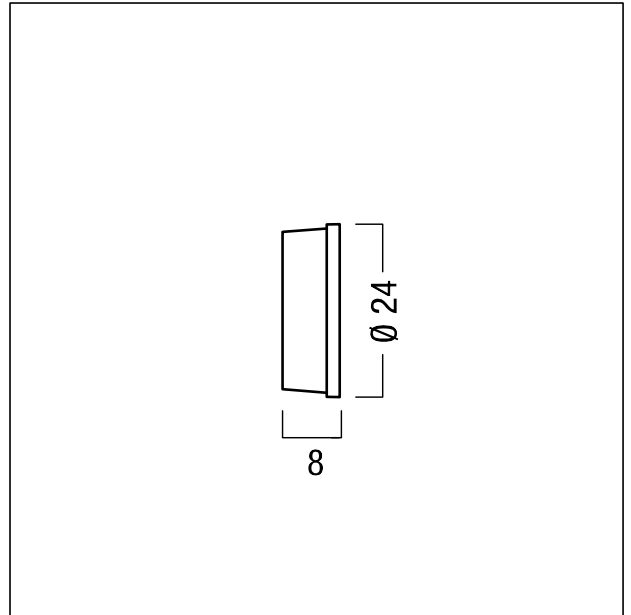

Anneau de défilement avec film

Anneau de défilement et feuille avec distribution photométrique wideflood; Dimensions : Ø24 x 8 mm; poids : 0 kg

ZS_SU2_F_Frontring_schwarz_D25.jpg

ZS_SU2_M_Raster_D26.wmf