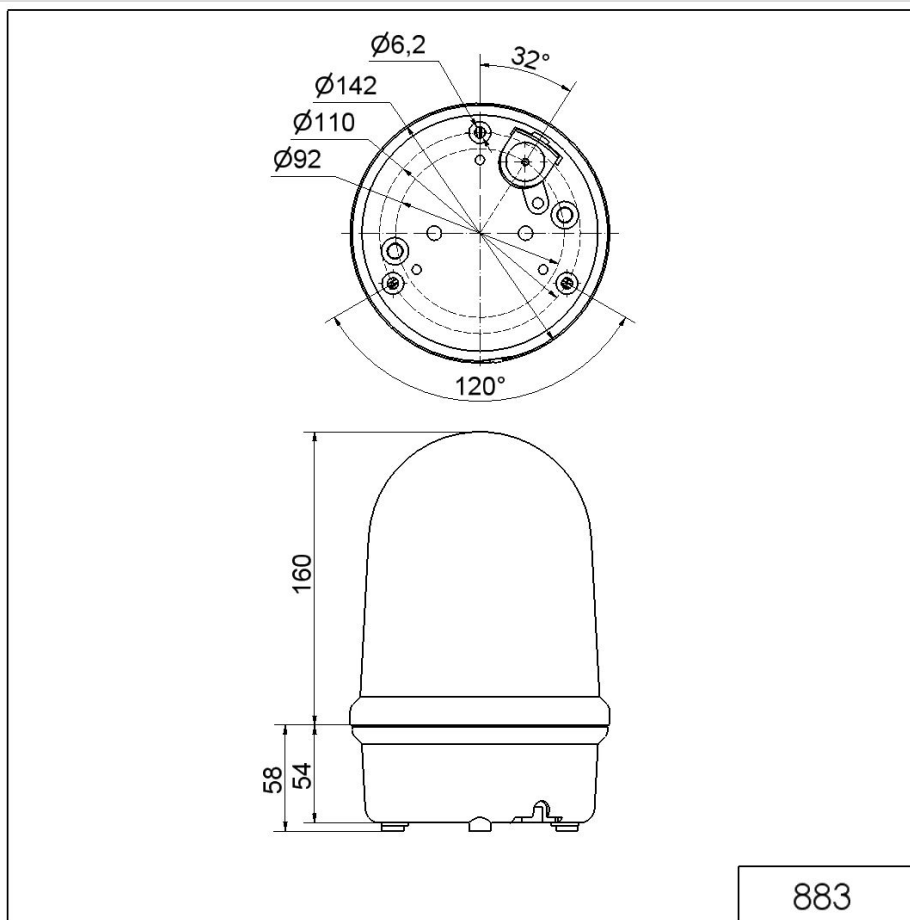

Maxi Feux sur fond plat / Rotating Mirror Light 883

Gyrophare LED 115-230VAC YE

DESSIN

! Pour plus d'informations sur l'installation et le montage, reportez-vous au guide d'utilisation approprié sur www.werma.com. Cette copie imprimée est pour information seulement et est sujette à modification.