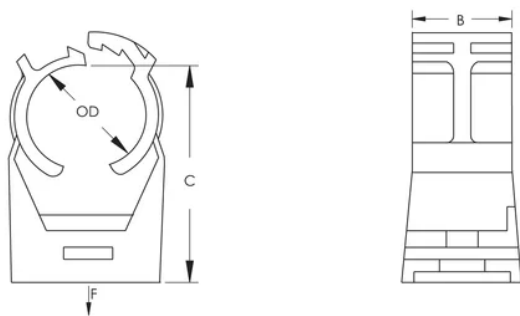

DIAGRAMS

AVERTISSEMENT

Les produits nVent doivent être installés et utilisés conformément aux consignes figurant dans les fiches d'instructions et les documents de formation des produits nVent. Les fiches d'instructions sont disponibles à l'adresse suivante: www.nvent.com et auprès de votre représentant du service client nVent. Une mauvaise installation, une utilisation incorrecte, une application erronée ou toute autre forme de non-respect scrupuleux des instructions et avertissements de nVent peuvent entraîner un dysfonctionnement du produit, des dommages matériels, des lésions corporelles graves et le décès et/ou annuler votre garantie.

Amérique du Nord

+1.800.753.9221

Option 1 – Customer Care

Option 2 – Technical Support

Europe

Netherlands:

+31 800-0200135

France:

+33 800 901 793

Europe

Germany:

800 1890272

Other Countries:

+31 13 5835404

APAC

Shanghai:

+ 86 21 2412 1618/19

Sydney:

+61 2 9751 8500

Our powerful portfolio of brands:
nVent.com CADDY ERICO HOFFMAN RAYCHEM SCHROFF
TRACER