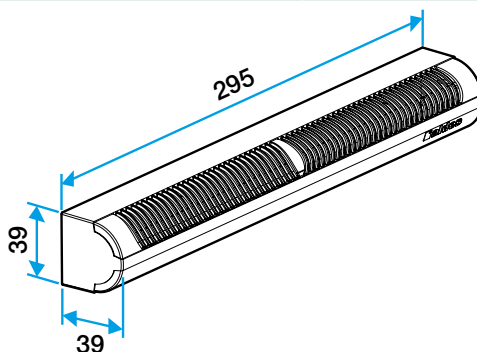

Argumentaire référence

- Fente simple : (250 x 12) mm pour 15, 22 et 30 m³/h ou (265 x 17) mm pour 45 m³/h.

Caractéristiques principales

- entrée d'air autoréglable acoustique,
- s'installe sur une menuiserie,
- existe en différents coloris.

Entrée d'air autoréglable

11011179

Kit Mini EA 15/22/30/45 m³/h - 37 dB - Blanc

Composition des kits

Entrée d'air + Mini Auvent standard

Accessoires

Désignations	Références
Flasque long - Blanc	11011413
Flasque long - Chêne	11011414
Flasque long - Marron	11011415
Flasque long - Noir	11011416
Flasque long - Aluminium	11011417
Flasque long - Chêne clair	11011418
Flasque long - Ivoire	11011419
Mini Auvent standard menuiserie - Blanc	11011184
Mini Auvent standard menuiserie - Aluminium	11011185
Mini Auvent standard menuiserie - Noir	11011186
Mini Auvent standard menuiserie - Marron	11011187
Mini Auvent standard menuiserie - Chêne	11011188
Mini Auvent standard menuiserie - Chêne clair	11011189
Mini Auvent standard menuiserie - Ivoire	11011190
Mini auvent APP - Blanc	11011247
Mini auvent APP - Aluminium	11011248
Mini auvent APP - Noir	11011249
Mini auvent APP - Marron	11011250
Mini auvent APP - Chêne	11011251
Mini auvent APP - Ivoire	11011252
Mini auvent APP - Chêne clair	11011255

Données générales

Références	Matière de l'isolant	Couleur
11011179	-	Blanc

Données dimensionnelles

Références	H (mm)	L (mm)	Fente (mm)	l (mm)
11011179	39	295	(250 x 12);(265 x 17)	39

Entraxe : 275 mm

Données aérauliques