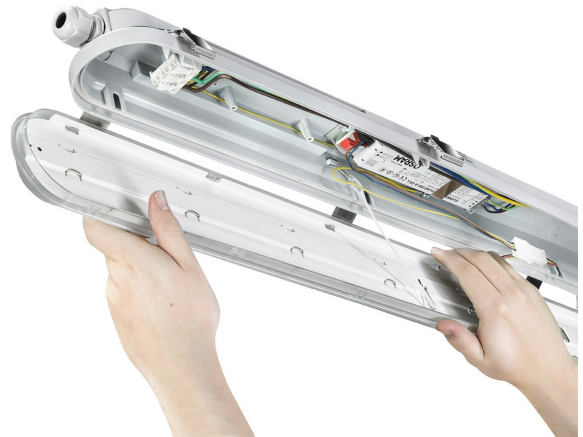

FICHE ACTUALISÉE LE 11/10/2023