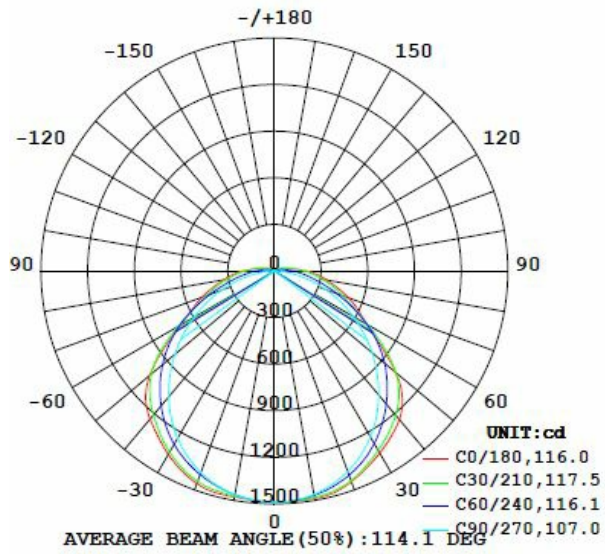

## Données supplémentaires

Angle de distribution	115°
Orientable	Non
Autres commentaires	Livré avec visserie/chevilles fixation, 2 supports et 2 triangles de suspension. Entraxe mini d'installation : 68 cm - Entraxe maxi d'installation : 102 cm Possibilité de régler l'alimentation sur 3 puissances différentes : 24W (3200lm) ou 30W (4000lm) ou 36W (4800lm)

## Courbe photométrique