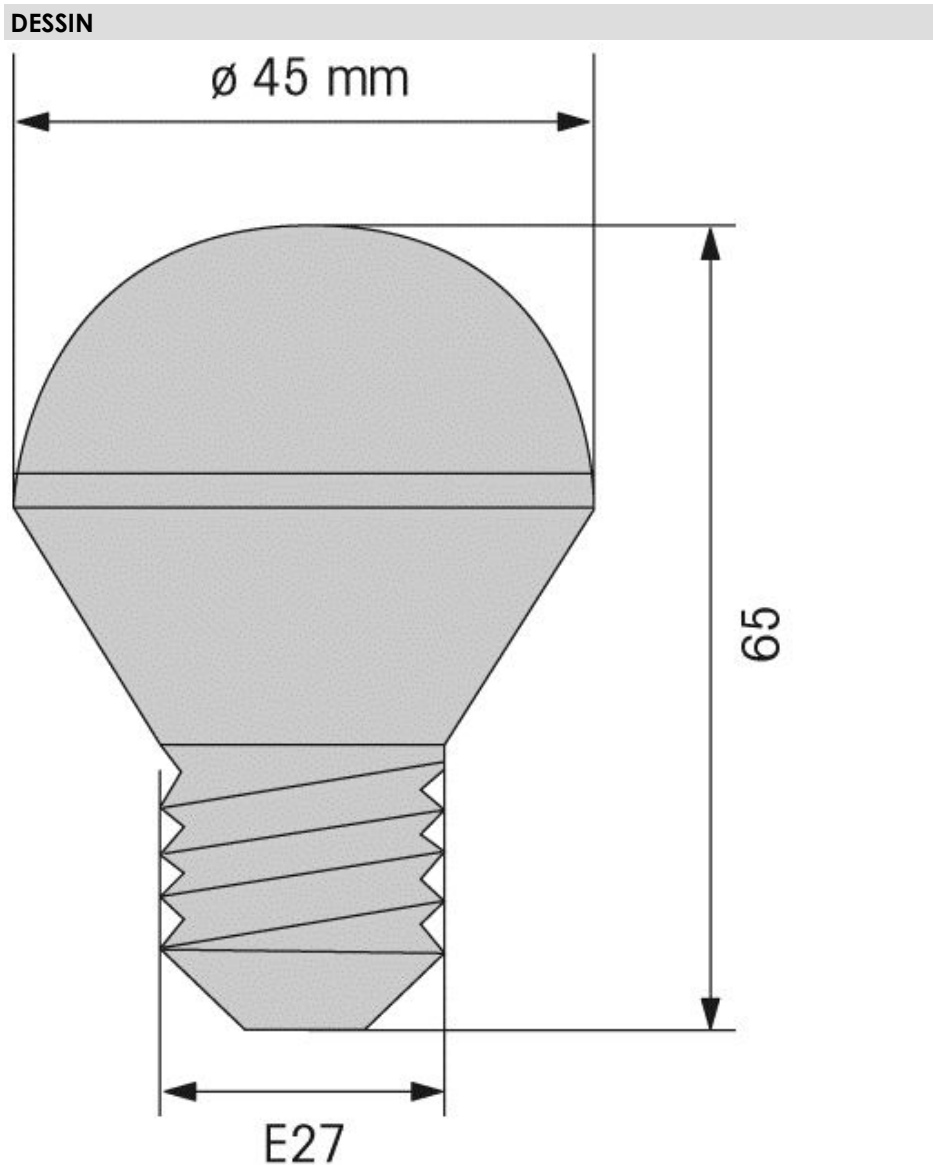

Permanent Light 895 / LED Bulb

Ampoule DEL E27 230VAC YE

! Pour plus d'informations sur l'installation et le montage, reportez-vous au guide d'utilisation approprié sur www.werma.com. Cette copie imprimée est pour information seulement et est sujette à modification.