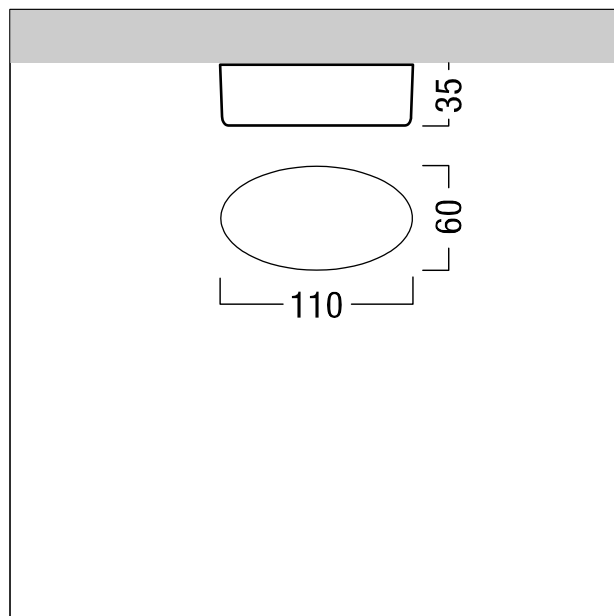

## Susp. à câble + cache-piton

Suspension par câble de 2000 mm en Argenté avec cache-piton et câble d'acier galvanisé réglable en hauteur en continu. Câble de suspension et élément de fixation au plafond. Cache-piton elliptique en matière plastique avec possibilité de raccordement de 6 pôles + terre.

Clips de fixation en acier à ressorts inoxydable. Les câbles d'alimentation ne sont pas fournis et doivent être commandés séparément. Hauteur : 2000 mm ; poids : 0,2 kg

ZS\_RTX\_F\_IAbhaengungsil.jpg

ZS\_RTX\_M\_Baldachin.wmf