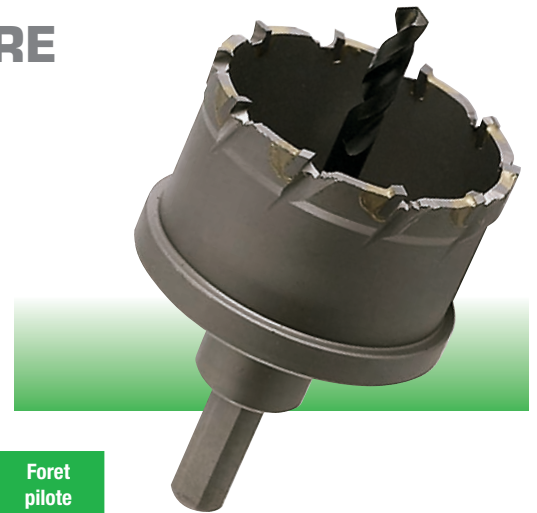

► TREPANS SUPERFOREUR CARBURE

Exceptionnelles performances grâce à la **denture carbure** dans le perçage des **aciers traités et acier inoxydable**. Fabrication en acier haute performance, denture en pastilles de carbure soudées. Découpe une **épaisseur maximum de 7 mm** dans les tôles, tubes et profilés acier, acier allié, inox, métaux et plastiques durs.

Livré complet avec arbre incorporé et foret pilote.

ø mm	Outil complet	ø foret pilote mm	Foret pilote
15	061400	6	061555
16	061401	6	061555
17	061402	6	061555
18	061403	6	061555
19	061404	6	061555
20	061407	6	061555
21	061408	6	061555
22	061409	6	061555
23	061410	6	061555
24	061411	6	061555
25	061414	6	061555
26	061415	6	061555
27	061416	6	061555
28	061417	6	061555
29	061418	6	061555
30	061419	6	061555
31	061421	6	061555
32	061422	6	061555
33	061423	6	061555
34	061424	6	061555
35	061425	6	061555
36	061427	6	061555
37	061428	6	061555
38	061429	6	061555
39	061430	6	061555
40	061431	6	061555
41	061433	6	061555
42	061434	6	061555
43	061435	6	061555
44	061436	6	061555
45	061437	6	061555
46	061439	6	061555
47	061440	6	061555
48	061441	6	061555
49	061442	6	061555
50	061443	6	061555
51	061445	6	061555
52	061446	6	061555
53	061447	6	061555
54	061448	6	061555
55	061449	6	061555
56	061452	6	061555
57	061453	6	061555