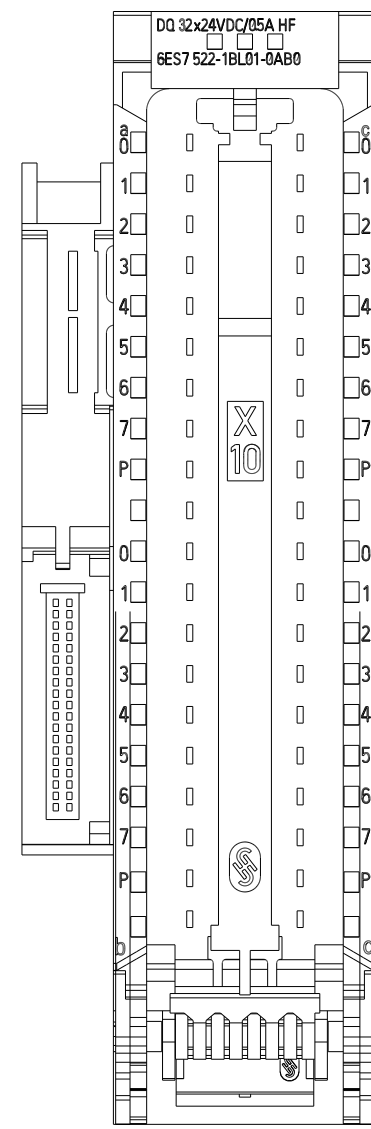

Vorne Offen / Front Open

Vorne / Front

Links / Left

Oben / Top

Alle Bemessungswerte sind in Millimeter (mm) angegeben.  
 All dimensions are in millimeters (mm).

SIEMENS	6ES7522-1BL01-0AB0	
	Format / Size: DIN A2	Maßstab / Scale: 1:1

ASE36554772/RS-AA/001