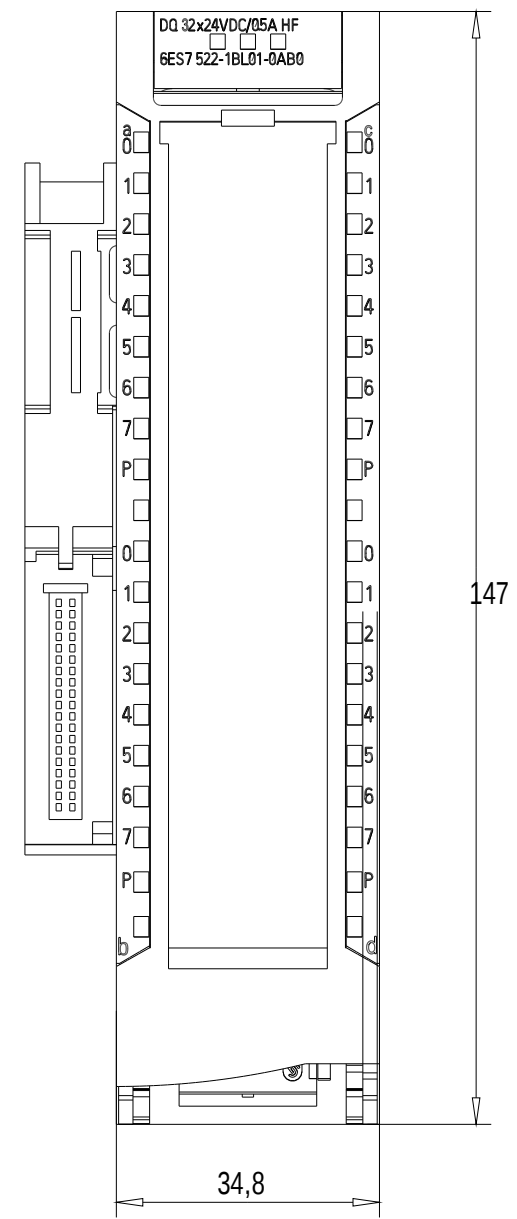

Vorne Offen / Front Open

Vorne / Front

Links / Left

Oben / Top

Alle Bemessungswerte sind in Millimeter (mm) angegeben.  
 All dimensions are in millimeters (mm).

SIEMENS	6ES7522-1BL01-0AB0	
	Format / Size: DIN A2	Maßstab / Scale: 1:1