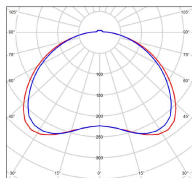

Avenue 4

catalogue 2020 p. 264

réf. 104262009

EAN. 3663660303347

Modèle 6

Données techniques

Tension nominale	230V AC
Plage de tension d'entrée	100 - 240 V AC
Driver output	-
Alimentation output	-
Classe	1
IP	65
IK	-
Diffuseur	PMMA opale
Paralume	-
Source	Module LED intégré
Température de couleur réelle	3000°K warm white
Flux total sortant	4665 lm
Consommation totale	35 W
Classe énergétique	E (Source LED)
Efficacité lumineuse	133
IRC	>80
SDCM	-
Espacement conseillé (PMR Emoy - 20 lux)	15 m
Hauteur de placement	4,5 m
Largeur du placement	4,5 m
Optique	-
Dimmable	Non
Ta	-
Durée de vie LED	-
Plage de température ambiante	-10 ~50°C
UGR	-
ULR	-
Groupe de risque photobiologique	IEC/EN 62471
Distorsion harmonique THDI	-
Fixation	Tige de scellement sur demande
Détection	Non
Avec prise IP55	Non

Données logistiques

Dimensions du modèle	H.1004 L.364 P.364
Poids net	9.750 Kg
Poids brut	0.000 Kg
Dimensions colis 1	H.420 L.420 P.890
Dimensions colis 2	H.350 L.350 P.260

Certifications et garanties

CE	Oui
UL	Non
EAC	Oui
RoHS	Oui
ENEC	Non
Anti-corrosion	25 ans (sur Aluminium)
Technique	5 ans
Electronique	5 ans