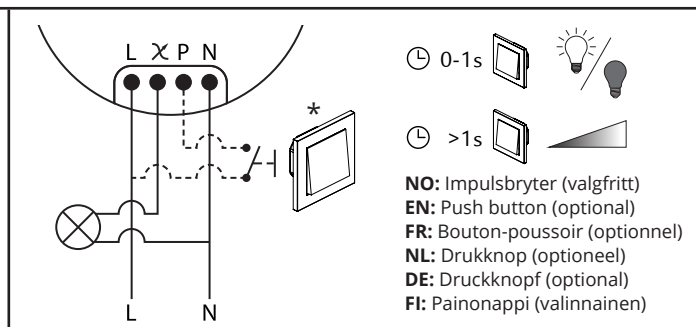

Max. 200W	Max. 160W	Max. 160W	

NO: Kan kun installeres av en registrert installasjonsvirksomhet.
EN: Only to be installed by an authorized electrician.
FR: Doit être installé par un électricien autorisé.
NL: Mag alleen geïnstalleerd worden door een bevoegde elektricien.
DE: Dieses Produkt darf nur durch autorisiertes Personal (z. B. Elektro-Installateur) angeschlossen und in Betrieb genommen werden.
FI: Asentaa saa vain valtuutettu sähköasentaja

NO: Skru av strømmen før montering.
EN: Turn off power before installing.
FR: Couper le courant avant l'installation.
NL: Stroom uitschakelen voor u het toestel installeert.
DE: Vor Installationsarbeiten den Strom abschalten.
FI: Sammuta virta ennen kytkemistä