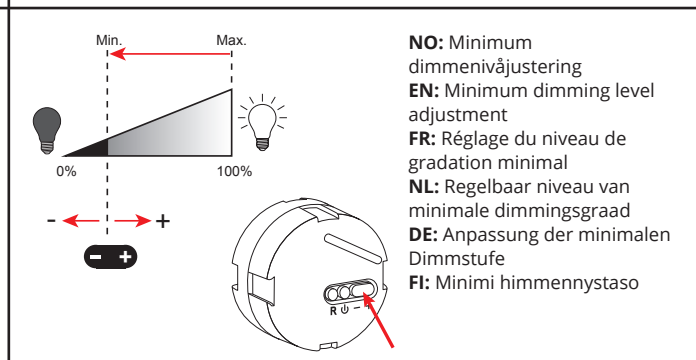

Max. 200W	Max. 160W	Max. 160W	

NO: Kan kun installeres av en registrert installasjonsvirksomhet.
EN: Only to be installed by an authorized electrician.
FR: Doit être installé par un électricien autorisé.
NL: Mag alleen geïnstalleerd worden door een bevoegde elektricien.
DE: Dieses Produkt darf nur durch autorisiertes Personal (z. B. Elektro-Installateur) angeschlossen und in Betrieb genommen werden.
FI: Asentaa saa vain valtuutettu sähköasentaja