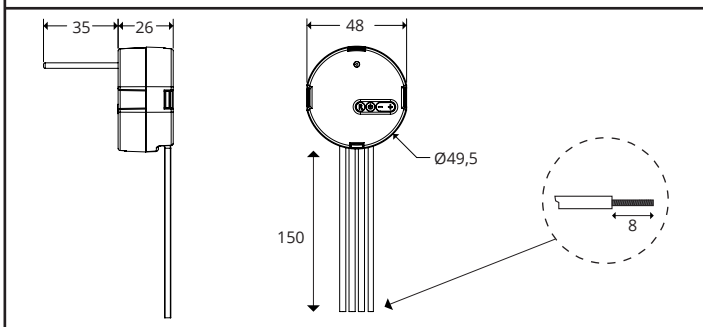

Max. 200W	Max. 160W	Max. 160W	

NO: Kan kun installeres av en registrert installasjonsvirksomhet.
EN: Only to be installed by an authorized electrician.
FR: Doit être installé par un électricien autorisé.
NL: Mag alleen geïnstalleerd worden door een bevoegde elektricien.
DE: Dieses Produkt darf nur durch autorisiertes Personal (z. B. Elektro-Installateur) angeschlossen und in Betrieb genommen werden.
FI: Asentaa saa vain valtuutettu sähköasentaja