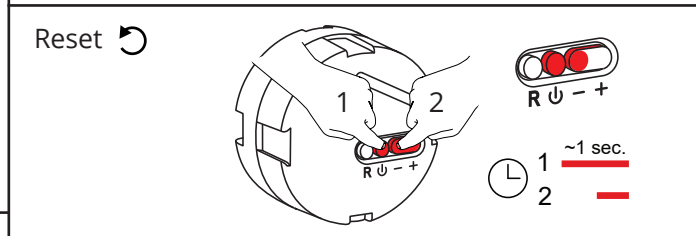

LEDDim Smart Pill Mini

230V, 50/60Hz, -20°C to 35°C

LEDDim App GET IT ON Google Play Android OS 5.1, Ram 2.5GB mid-range CPUs< <http://www.sg-as.no/leddim/getapp/>

Download on the App Store iOS 9.0, iPhone 5s<

Max. 200W	Max. 160W	Max. 160W	

NO: Kan kun installeres av en registrert installasjonsvirksomhet.
EN: Only to be installed by an authorized electrician.
FR: Doit être installé par un électricien autorisé.
NL: Mag alleen geïnstalleerd worden door een bevoegde elektricien.
DE: Dieses Produkt darf nur durch autorisiertes Personal (z. B. Elektro-Installateur) angeschlossen und in Betrieb genommen werden.
FI: Asentaa saa vain valtuutettu sähköasentaja