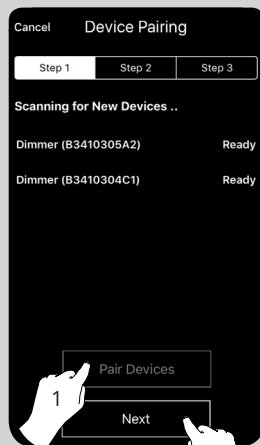

GERMANY SG Leuchten GmbH
 Tel: +49 40 23 99 44 59
 info@sg-leuchten.de
 www.sg-leuchten.de

INTERNATIONAL SG Lighting Co Ltd.
 Tel: +86 769 88 49 20 88
 cindy@sgdgc.com
 www.sg-as.com

iOS LEDDim Guide

1. REGISTER create account

2. LOCATION create location

3. MANAGE DEVICE add dimmers

4. GROUP create group

5. LOCATION Share location

LEDDIM Guide

<http://www.sg-as.no/leddim/>

Android LEDDim Guide

1. REGISTER create account