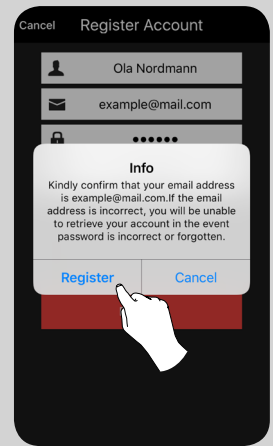

iOS LEDDim Guide

1. REGISTER create account