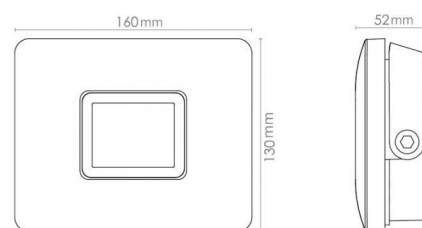

## Montage/Connexion

Montage: Surface, Outdoor  
 Câble: Câble 1,5m  
 Max. luminaires per circuit breaker: B10: 30, B16: 18, C10: 33, C16: 20

## Dimensions (mm)

Longueur (L): 160  
 Largeur (W): 130  
 Hauteur (H): 52  
 Poids (brutto/netto): 1.2

## Emballage

Dimensions de l'emballage: 170 x 160 x 70

7 0 2 1 9 8 6 3 0 0 2 0 8