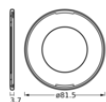

FICHE PRODUIT

SP CBO RING FIX ROUND BN

SPOT COMBO RING FIX | Colerette de remplacement ronde et carrée pour SPOT COMBO Fixe

Avantages du produit

- Design élégant

Caractéristiques du produit

- Disponible en forme ronde et carrée
- Disponible en trois couleurs différentes : blanc, noir et nickel brossé
- Matériel : aluminium

DONNÉES TECHNIQUES

DIMENSIONS ET POIDS

Diamètre	81,5 mm
Hauteur	3,7 mm
Poids du produit	18,00 g

SP COV RING FIX ROUND BN

Matériau & couleurs

Couleur du produit	Nickel brossé
Matériau de corps	Aluminium

APPLICATION & MONTAGE

DONNÉES LOGISTIQUES

Code produit	Unité d'emballage (Pièces/Unité)	Dimensions (longueur x largeur x hauteur)	Poids approximatif	Volume
4099854098437	SAC 1	5 mm x 80 mm x 80 mm	20.00 g	0.03 dm ³
4099854098444	Carton de regroupement 20	125 mm x 95 mm x 95 mm	460.00 g	1.13 dm ³
4099854098451	Carton de regroupement 240	300 mm x 264 mm x 216 mm	5857.00 g	17.11 dm ³