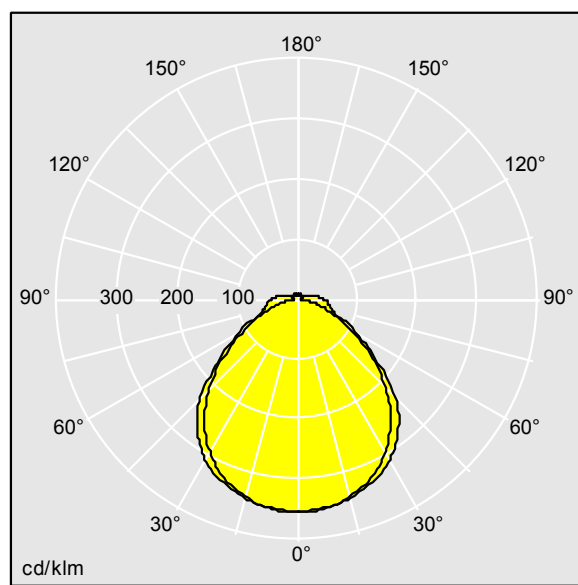

IQ Wave SP

THORN

96629271 IQ SURF L LED4250-840 HF WH

LED	35W IQSU_4250_L_4K	IP40	IK05						650°C	T _a -20 +25
-----	--------------------	------	------	--	--	--	--	--	-------	---------------------------

IQ Wave SP

Luminaire LED léger, Monté en plafonnier, avec optique MV Tech. Electronique, non gradable. Classe électrique I, IP40, IK05. Corps, diffuseur, cadre et embouts : Polycarbonate (PC) finition blanc (similaire à RAL9016). Appareillage : pré-enduit acier blanc. Livré avec LED 4 000 K

Dimensions : 1440 x 210 x 70 mm
Puissance du luminaire: 35 W
Flux lumineux du luminaire: 4250 lm
Efficacité lumineuse du luminaire: 121 lm/W
Poids : 4,9 kg

TLG_IQSU_F_SUP_PDB.jpg

TLG_IQSU_M_SUR.wmf

TLG_SP_0043159.ltd

Position de la lampe: STD - Standard
Source lumineuse: LED
Flux lumineux du luminaire*: 4250 lm
Efficacité lumineuse du luminaire*: 121 lm/W
Indice min. de rendu des couleurs: 80
Convertisseur: 1 x 28000713 LC 75W 100-400mA
flexC Ip EXC
Température de couleur*: 4000 Kelvin