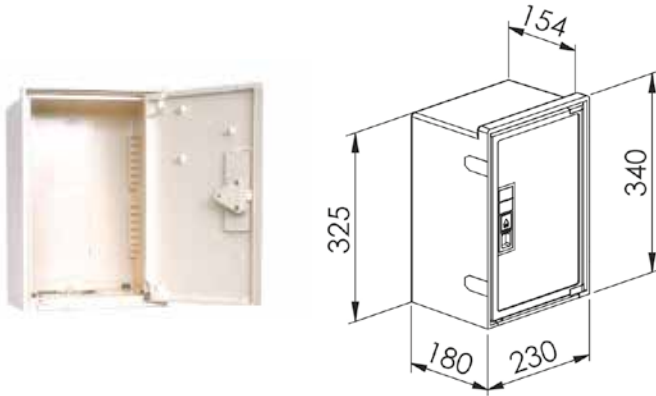

COFFRET SIMPLE S22 FT AVEC SERRURE FT

Code article 60113

Fonction :

- Répartition, branchement d'un ou plusieurs réseaux de télécommunication souterrain

Descriptif technique :

Coffret simple S 22 FT raccordement téléphonique

- **Dimensions extérieures** : H 340 x L 230 x P 181mm
- 1 porte fermeture crémone 1 point Triangle cadennassable
- Serrure France Telecom
- **Indice de protection** : IP 44 IK 10
- **Coloris** : Ivoire

Libellé	Valeur	Normes
T° utilisation	-25°C à + 40°C	
Matière	Thermoplastique teinté masse	HN 60-E-02 HN 60-S-02
Dimensions (mm)	340 x 230 x 180 mm	
Poids (kg)	-	