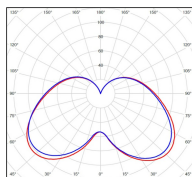

Avenue 3

catalogue 2020 p. 272

réf. 103048019

EAN. 3663660171007

Modèle 11

Données techniques

Plage de tension d'entrée	100 - 240 V AC
Classe	1
IP	44
IK	-
Diffuseur	Verre clair
Source	Module LED intégré
Température de couleur réelle	3000°K warm white
Flux total sortant	1444 lm
Consommation totale	35 W
Classe énergétique	A++ / A
Efficacité lumineuse	41
IRC	82
SDCM	-

Modèle 11

Matières et finitions

Matières	aluminium
----------	-----------

Données logistiques

Dimensions du modèle	H.3419 L.282 P.282
----------------------	--------------------

Poids net	15.850 Kg
-----------	-----------

Poids brut	18.030 Kg
------------	-----------

Dimensions colis 1	H.250 L.250 P.2800
--------------------	--------------------

Dimensions colis 2	H.340 L.340 P.880
--------------------	-------------------