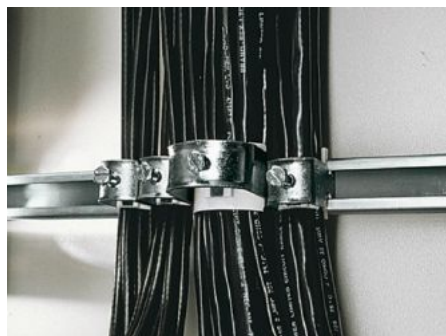

# DK 7077.000 - Bride de câbles pour rail profilé en C, rail combiné

Pour fixer les câbles sur le rail profilé en C.

## Caractéristiques

|                             |   |
|-----------------------------|---|
| Référence                   | DK 7077.000                                     |
| Modèle                      | for cable diameter 6 – 14 mm                    |
| Description produit         | Pour fixer les câbles sur le rail profilé en C. |
| Matériau                    | Tôle d'acier                                    |
| Finition                    | Zinguée   |
| Composition de la livraison | Avec butée d'appui en matière plastique         |
| Diamètre min. de câble      | 6 mm  |
| Diamètre max. de câble      | 14 mm   |
| Unité d'emballage           | 25 p.   |
| Poids/UE                    | 0,875 kg  |
| Taux de cuivre (kg / pièce) | 0   |
| Numéro du tarif douanier    | 73269098  |
| EAN                         | 4028177124097                                   |
| ETIM 7.0                    | EC000454  |
| ECLASS 8.0                  | 23140202  |