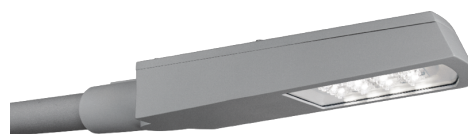

High5 Side Lentille S Gris

Codes-articles:

8246 094076

EAN:

5703821176828

Source lumineuse

Version:	Lentille S
Type de source lumineuse:	LED
Wattage:	24W
System wattage:	24.0W
Luminous flux:	2560lm
Efficacité:	107 lm/W
Tension:	230V
Température des couleurs:	4000K
Rendu des couleurs (CRI):	Ra>70
Facteur MacAdams:	SDCM: 4
Durée de vie:	L80/B10>80,000
Light distribution:	Lentille S
Optique:	Verre

Matériaux et finition

Embase:	Aluminium coulé sous pression
Couleur:	Gris (structure 2150 sablé)
Optique:	Verre

Montage/Connexion

Montage:	Pole - Côté (Ø60/48mm), Outdoor
Câble:	Cable 2x1mm ² 6m
Wind projected area:	385cm ² - Max 4.2 kg
Max. luminaires per circuit breaker:	B10: 32, B16: 50, C10: 52, C16: 85