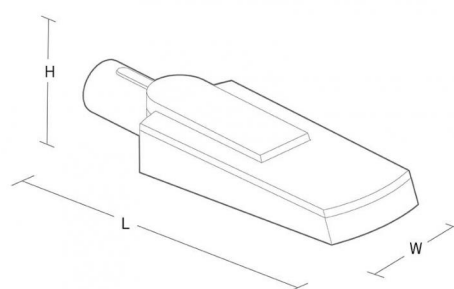

High5 Side Lentille S Gris

Codes-articles:

8246 094076

EAN:

5703821176828

Source lumineuse

Version:	Lentille S
Type de source lumineuse:	LED
Wattage:	24W
System wattage:	24.0W
Luminous flux:	2560lm
Efficacité:	107 lm/W
Tension:	230V
Température des couleurs:	4000K
Rendu des couleurs (CRI):	Ra>70
Facteur MacAdams:	SDCM: 4
Durée de vie:	L80/B10>80,000
Light distribution:	Lentille S
Optique:	Verre

Matériaux et finition

Embase:	Aluminium coulé sous pression
Couleur:	Gris (structure 2150 sablé)
Optique:	Verre

Montage/Connexion

Montage:	Pole - Côté (Ø60/48mm), Outdoor
Câble:	Cable 2x1mm ² 6m
Wind projected area:	385cm ² - Max 4.2 kg
Max. luminaires per circuit breaker:	B10: 32, B16: 50, C10: 52, C16: 85

Dimensions (mm)

Longueur (L):	550
Largeur (W):	175
Hauteur (H):	90
Poids (brutto/netto):	5.1 / 4.9

Emballage

Dimensions de l'emballage:	560 x 185 x 130
----------------------------	-----------------

5 7 0 3 8 2 1 1 7 6 8 2 8