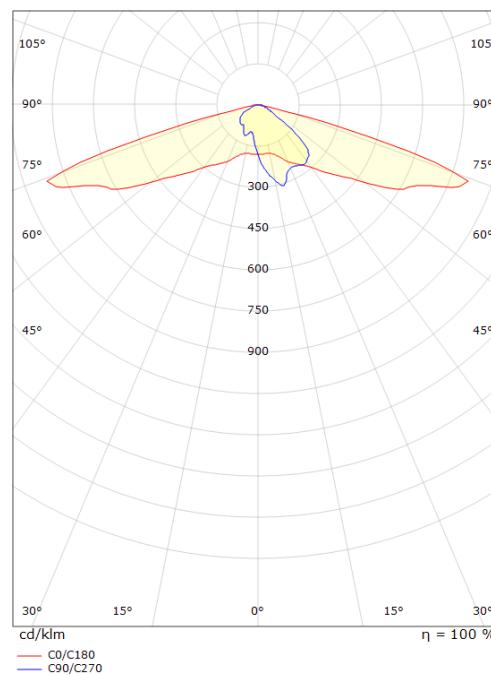

High5 Side Lentille S Gris

Codes-articles:

8246 094076

EAN:

5703821176828

Source lumineuse

Version:	Lentille S
Type de source lumineuse:	LED
Wattage:	24W
System wattage:	24.0W
Luminous flux:	2560lm
Efficacité:	107 lm/W
Tension:	230V
Température des couleurs:	4000K
Rendu des couleurs (CRI):	Ra>70
Facteur MacAdams:	SDCM: 4
Durée de vie:	L80/B10>80,000
Light distribution:	Lentille S
Optique:	Verre

Matériaux et finition

Embase:	Aluminium coulé sous pression
Couleur:	Gris (structure 2150 sablé)
Optique:	Verre

Montage/Connexion

Montage:	Pole - Côté (Ø60/48mm), Outdoor
Câble:	Cable 2x1mm ² 6m
Wind projected area:	385cm ² - Max 4.2 kg
Max. luminaires per circuit breaker:	B10: 32, B16: 50, C10: 52, C16: 85

Dimensions (mm)

Longueur (L):	550
Largeur (W):	175
Hauteur (H):	90
Poids (brutto/netto):	5.1 / 4.9

Emballage

Dimensions de l'emballage:	560 x 185 x 130
----------------------------	-----------------

5 7 0 3 8 2 1 1 7 6 8 2 8