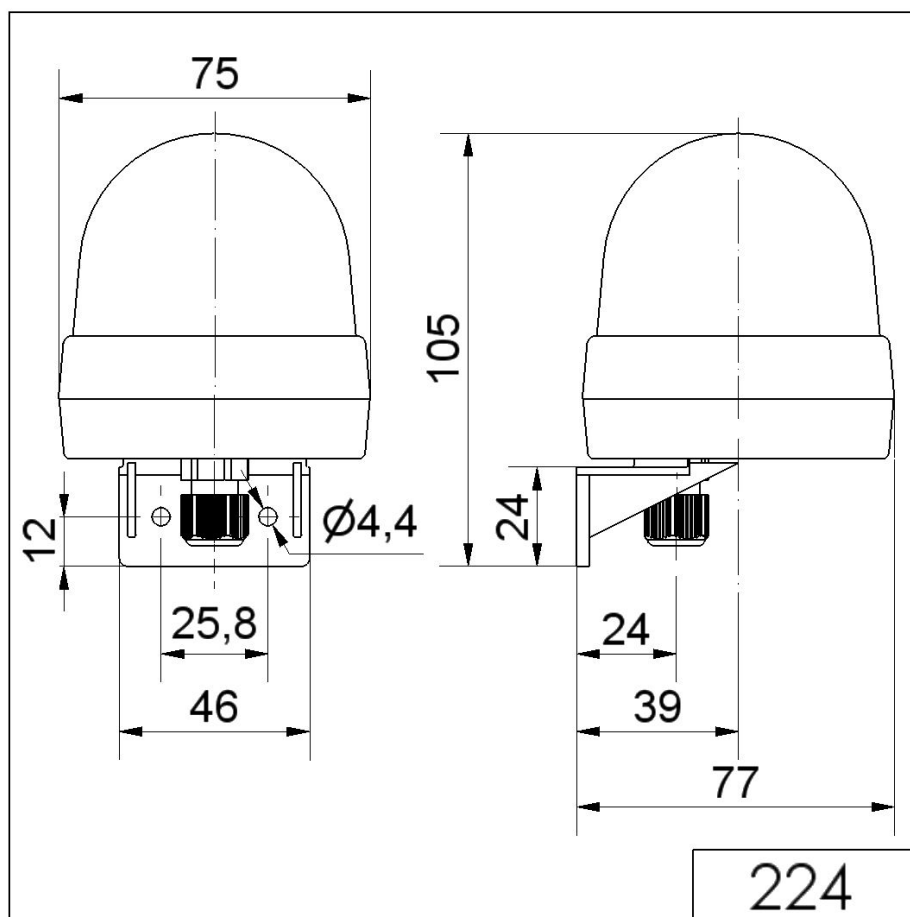

Mini Feux sur fond plat / LED-Permanent Light 224

Feu permanent DEL WM 115VAC YE

DESSIN

Pour plus d'informations sur l'installation et le montage, reportez-vous au guide d'utilisation approprié sur www.werma.com. Cette copie imprimée est pour information seulement et est sujette à modification.