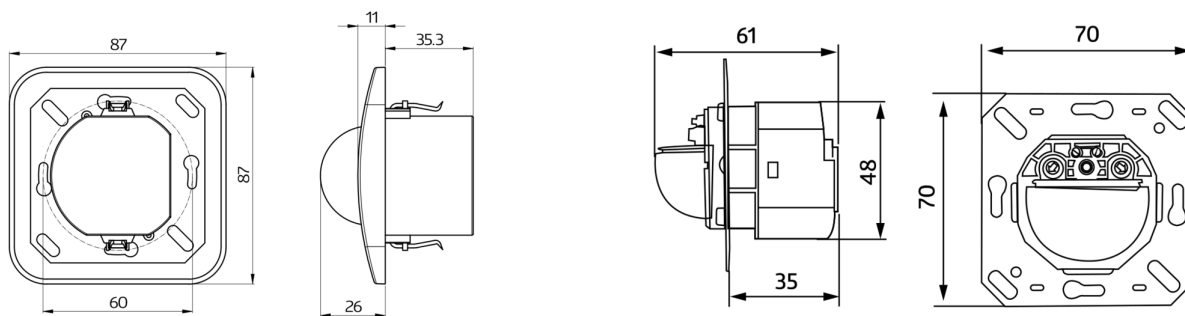

Désignation	Couleur	N°-Article	EAN-Code
Plaque centrale Indoor 180 45x45	blanc laque mat, similaire RAL9016	38947	4007529389476
Plaque centrale Indoor 180 55 x 55 mm	blanc pur brillant	39222	4007529392223

Dimensions 92622

Dimensions 92664