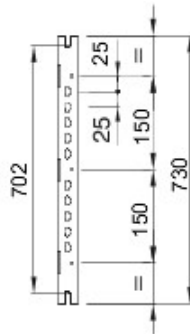

Accessoires et compléments techniques pour coffrets d'automatisation et de distribution série 46.

Montage	Rapide Fast & Easy	Hauteur	1 et 2 modules
Pour coffrets LxH (mm)	585x800	Adapté pour	46QP - 46QM - 46QX
Electrocod	0303		

DIMENSIONS

GEWISS S.A.S. 1, Rue du Rio Salado 91940
Les Ulis Cedex
Tel : +33 1 64 86 80 80

www.gewiss.com
www.gewiss@gewiss.fr
Dernière mise à jour 08/08/2019

Les caractéristiques, dimensions, dessins et images sont communiqués à titre purement informatif et peuvent faire l'objet de modification sans aucun préavis