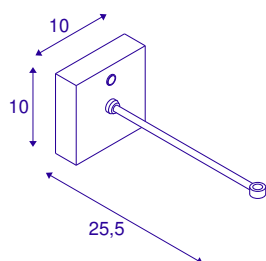

FITU

applique intérieure, blanc

Le support mural moderne FITU CRANE BASE sert de fixation aux suspensions à câble nu de la série FITU. Il est réalisé en acier et disponible dans les coloris noir et blanc. Vous disposez ainsi d'innombrables possibilités de combinaison.

INFORMATIONS TECHNIQUES

Réf.	1004683
Code IP	IP 20
Montage	En saillie
Détails de montage	Applique
Tension nominale	220-240V ~50/60Hz V
Classe de protection	I
Coloris	blanc
Largeur	10 cm
Hauteur	10 cm
Profondeur	25.5 cm
Poids net	0.514 kg
Poids brut	0.77 kg
Page du BIG WHITE	214